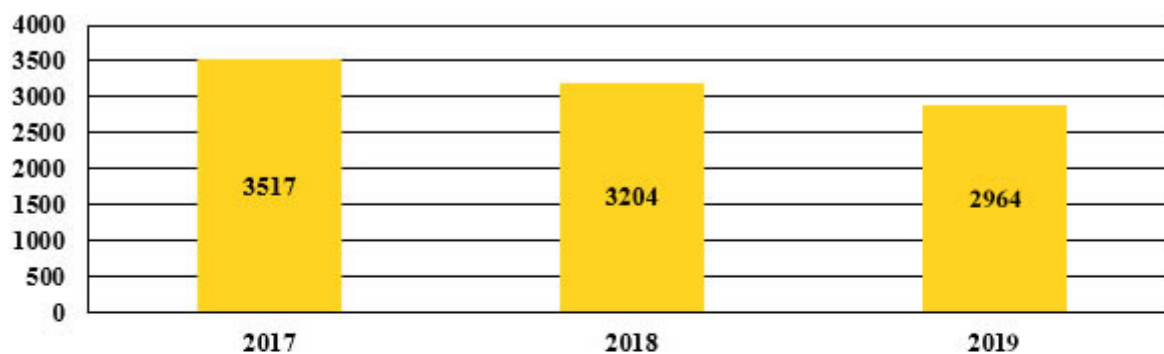

STAN BEZPIECZEŃSTWA NA DROGACH WOJ. ŚLĄSKIEGO

[Analizator Wypadków na Śląskich Droгах](#)

Stan bezpieczeństwa w 2019 roku

W 2019 roku na drogach województwa śląskiego odnotowano 2964 wypadki drogowe, w których śmierć poniosło 199 osób, a 3563 doznało obrażeń ciała. Zgłoszono Policji 58206 kolizji drogowych.

Liczba wypadków drogowych w latach 2017 - 2019

Liczba osób zabitych w wypadkach drogowych w latach 2017 - 2019

Liczba osób rannych w wypadkach drogowych w latach 2017 - 2019

Liczba kolizji drogowych w latach 2017 - 2019

ANALIZATOR WYPADKÓW NA ŚLĄSKICH DROGACH

Aplikacja [Analizator Wypadków na Śląskich Drogach](#) zawiera szczegółowe dane dotyczące zdarzeń drogowych, ich przyczyn, warunków w jakich zaistniały oraz uczestników. s6kk30c6j1