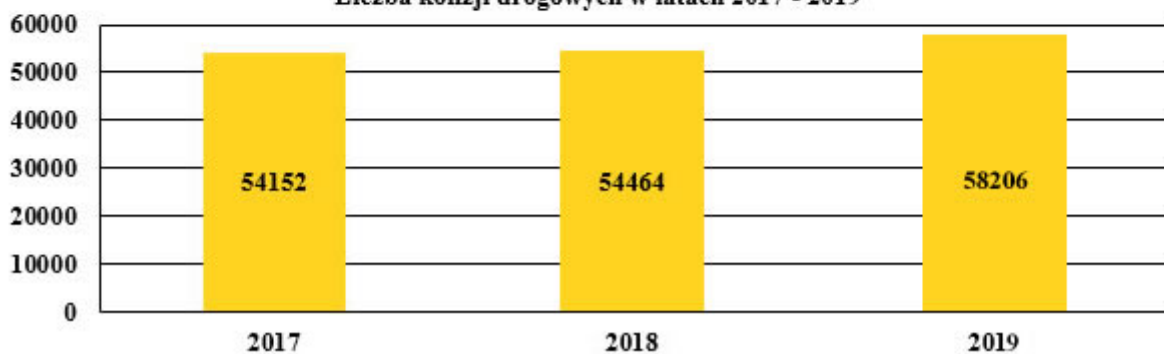

STAN BEZPIECZEŃSTWA NA DROGACH WOJ. ŚLĄSKIEGO

[Analizator Wypadków na Śląskich Droгах](#)

Stan bezpieczeństwa w 2019 roku

W 2019 roku na drogach województwa śląskiego odnotowano 2964 wypadki drogowe, w których śmierć poniosło 199 osób, a 3563 doznało obrażeń ciała. Zgłoszono Policji 58206 kolizji drogowych.

Liczba wypadków drogowych w latach 2017 - 2019

Liczba osób zabitych w wypadkach drogowych w latach 2017 - 2019

Liczba osób rannych w wypadkach drogowych w latach 2017 - 2019

Liczba kolizji drogowych w latach 2017 - 2019

ANALIZATOR WYPADKÓW NA ŚLĄSKICH DROGACH

Aplikacja [Analizator Wypadków na Śląskich Drogach](#) zawiera szczegółowe dane dotyczące zdarzeń drogowych, ich przyczyn, warunków w jakich zaistniały oraz uczestników. s6kk30c6j1