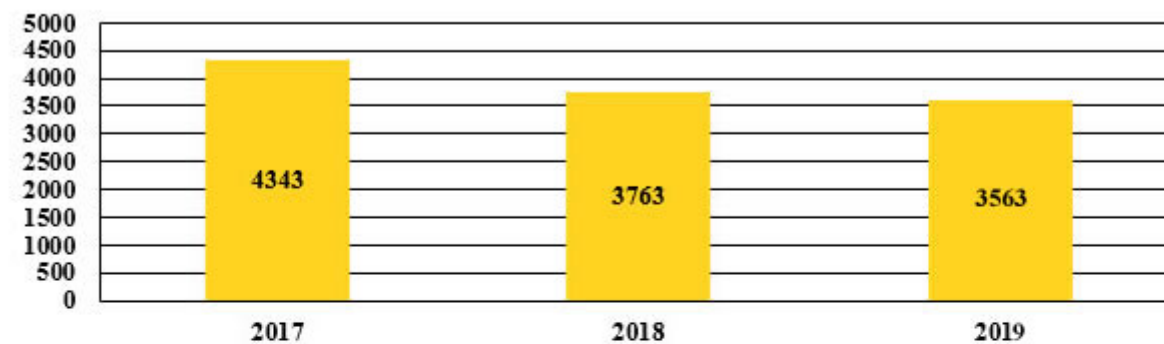

STAN BEZPIECZEŃSTWA NA DROGACH WOJ. ŚLĄSKIEGO

[Analizator Wypadków na Śląskich Droгах](#)

Stan bezpieczeństwa w 2019 roku

W 2019 roku na drogach województwa śląskiego odnotowano 2964 wypadki drogowe, w których śmierć poniosło 199 osób, a 3563 doznało obrażeń ciała. Zgłoszono Policji 58206 kolizji drogowych.

Liczba wypadków drogowych w latach 2017 - 2019

Liczba osób zabitych w wypadkach drogowych w latach 2017 - 2019

Liczba osób rannych w wypadkach drogowych w latach 2017 - 2019

Liczba kolizji drogowych w latach 2017 - 2019

ANALIZATOR WYPADKÓW NA ŚLĄSKICH DROGACH

Aplikacja [Analizator Wypadków na Śląskich Drogach](#) zawiera szczegółowe dane dotyczące zdarzeń drogowych, ich przyczyn, warunków w jakich zaistniały oraz uczestników. s6kk30c6j1