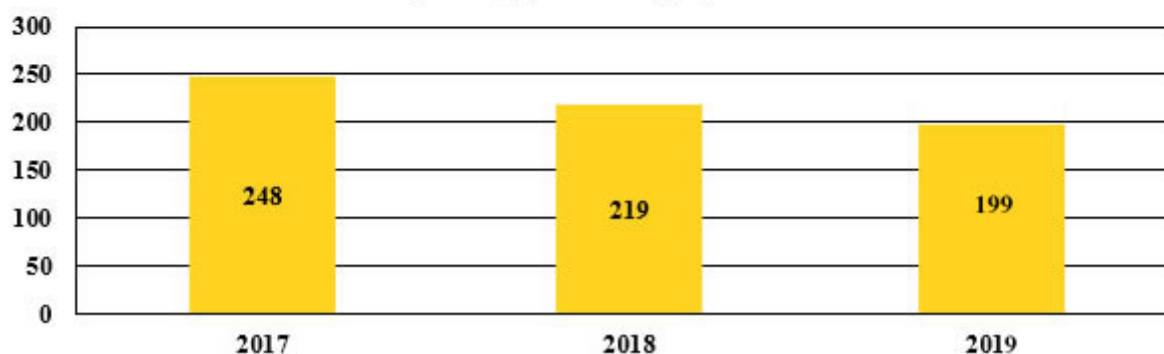

STAN BEZPIECZEŃSTWA NA DROGACH WOJ. ŚLĄSKIEGO

[Analizator Wypadków na Śląskich Droгах](#)

Stan bezpieczeństwa w 2019 roku

W 2019 roku na drogach województwa śląskiego odnotowano 2964 wypadki drogowe, w których śmierć poniosło 199 osób, a 3563 doznało obrażeń ciała. Zgłoszono Policji 58206 kolizji drogowych.

Liczba wypadków drogowych w latach 2017 - 2019

Liczba osób zabitych w wypadkach drogowych w latach 2017 - 2019

Liczba osób rannych w wypadkach drogowych w latach 2017 - 2019

Liczba kolizji drogowych w latach 2017 - 2019

ANALIZATOR WYPADKÓW NA ŚLĄSKICH DROGACH

Aplikacja [Analizator Wypadków na Śląskich Drogach](#) zawiera szczegółowe dane dotyczące zdarzeń drogowych, ich przyczyn, warunków w jakich zaistniały oraz uczestników. s6kk30c6j1