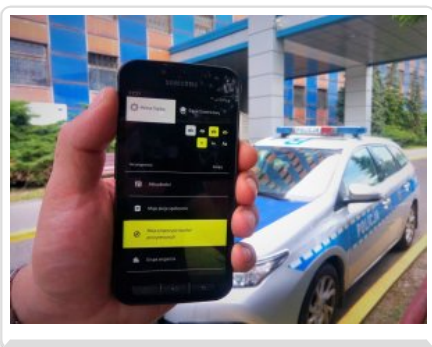

Aplikacja „Śląska Policja” została rozszerzona o dodatkową funkcjonalność związaną z obszarem policjantów dzielnicowych: zakładkę „Śląski dzielnicowy”. Ma ona na celu, podobnie jak cały zapoczątkowany w 2016 roku program „Dzielnicowy bliżej nas”, zbliżenie się Policji do ludzi, a także zainteresowanie mieszkańców szeroko pojmowaną problematyką bezpieczeństwa lokalnego, szczególnie w rejonie miejsca ich zamieszkania.

Dzięki nowej zakładce „Śląski dzielnicowy”, każda osoba ma możliwość poznania swojego dzielnicowego i sprawdzenia informacji dotyczących jego rejonu służbowego, a także do zapoznania się z udostępnionymi przez dzielnicowego aktualnościami, wdrożonymi przez niego akcjami i planami priorytetowymi. Oprócz obserwowania, co dzieje się w miejscu zamieszkania, użytkownik sam może brać aktywny udział w budowaniu tej funkcjonalności i wpływać na poprawę bezpieczeństwa w przydzielonym dzielnicowemu rejonie. Poprzez zakładkę każdy może zgłosić własne propozycje na działanie priorytetowe realizowane przez dzielnicowego lub własną propozycję na akcję społeczną, jak również poprosić o spotkanie, bądź kontakt telefoniczny czy mailowy, w dogodnym dla siebie czasie. Jedną z opcji tej zakładki umożliwia również zadanie pytania - bezpośrednio dzielnicowemu - w podstawowych kwestiach związanych z bezpieczeństwem w ramach tzw. „Porady online”.

Zakładka „Śląski dzielnicowy”, jako część aplikacji „Śląska Policja”, jest dostępna zarówno poprzez stronę internetową, jak i w wersji mobilnej do zainstalowania ze sklepu Google Play (dla systemu Android), App Store (dla systemu iOS) i Microsoft Store (dla systemu Windows 10 Mobile).

## Aplikacje

Zdarzenia Drogowe On-line

Rejony Dzielnicowych

Historia Zdarzeń Drogowych i  
Miejsc Szczeg. Niebezp.

Aby obejrzeć film włącz obsługę JavaScript w swojej przeglądarce.