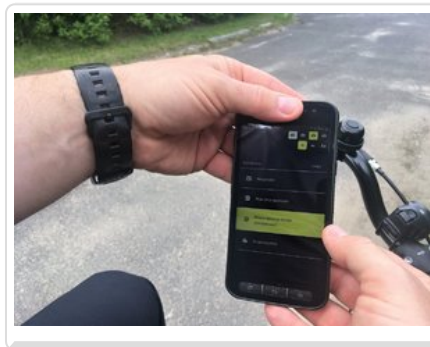

Dzięki nowej zakładce „Śląski dzielnicowy”, każda osoba ma możliwość poznania swojego dzielnicowego i sprawdzenia informacji dotyczących jego rejonu służbowego, a także do zapoznania się z udostępnionymi przez dzielnicowego aktualnościami, wdrożonymi przez niego akcjami i planami priorytetowymi. Oprócz obserwowania, co dzieje się w miejscu zamieszkania, użytkownik sam może brać aktywny udział w budowaniu tej funkcjonalności i wpływać na poprawę bezpieczeństwa w przydzielonym dzielnicowemu rejonie. Poprzez zakładkę każdy może zgłosić własne propozycje na działania priorytetowe realizowane przez dzielnicowego lub własną propozycję na akcję społeczną, jak również poprosić o spotkanie, bądź kontakt telefoniczny czy mailowy, w dogodnym dla siebie czasie. Jedną z opcji tej zakładki umożliwi również zadanie pytania - bezpośrednio dzielnicowemu - w podstawowych kwestiach związanych z bezpieczeństwem w ramach tzw. „Porady online”.

Zakładka „Śląski dzielnicowy”, jako część aplikacji „Śląska Policja”, jest dostępna zarówno poprzez stronę internetową, jak i w wersji mobilnej do zainstalowania ze sklepu Google Play (dla systemu Android) oraz App Store (dla systemu iOS).

## Aplikacje

Zdarzenia Drogowe On-line

Rejony Dzielnicowych

Historia Zdarzeń Drogowych i  
Miejsc Szczeg. Niebezp.

Aby obejrzeć film włącz obsługę JavaScript w swojej przeglądarce.

[Pobierz plik](#) (format mp4 - rozmiar 28.06 MB)