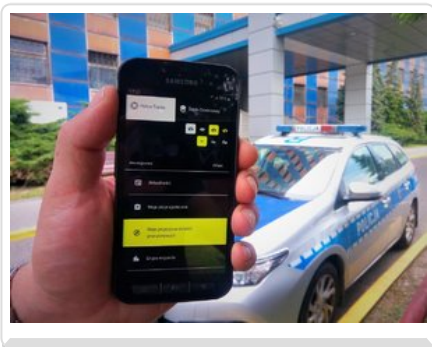

Cyfrowe Obserwatorium Bezpieczeństwa województwa śląskiego - śląska policja bliżej społeczeństwa -

Aplikacje

Aby obejrzeć film włącz obsługę JavaScript w swojej przeglądarce.

[Pobierz plik](#) (format mp4 - rozmiar 28.06 MB)