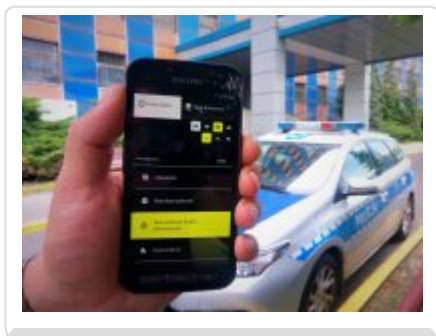

Aplikacja „Śląska Policja” została rozszerzona o dodatkową funkcjonalność związaną z obszarem policjantów dzielnicowych: zakładkę „Śląski dzielnicowy”. Ma ona na celu, podobnie jak cały zapoczątkowany w 2016 roku program „Dzielnicowy bliżej nas”, zbliżenie się Policji do ludzi, a także zainteresowanie mieszkańców szeroko pojmowaną problematyką bezpieczeństwa lokalnego, szczególnie w rejonie miejsca ich zamieszkania.

Dzięki nowej zakładce „Śląski dzielnicowy”, każda osoba ma możliwość poznania swojego dzielnicowego i sprawdzenia informacji dotyczących jego rejonu służbowego, a także do zapoznania się z udostępnionymi przez dzielnicowego aktualnościami, wdrożonymi przez niego akcjami i planami priorytetowymi. Oprócz obserwowania, co dzieje się w miejscu zamieszkania, użytkownik sam może brać aktywny udział w budowaniu tej funkcjonalności i wpływać na poprawę bezpieczeństwa w przydzielonym dzielnicowemu rejonie. Poprzez zakładkę każdy może zgłosić własne propozycje na działanie priorytetowe realizowane przez dzielnicowego lub własną propozycję na akcję społeczną, jak również poprosić o spotkanie, bądź kontakt telefoniczny czy mailowy, w dogodnym dla siebie czasie. Jedną z opcji tej zakładki umożliwi również zadanie pytania - bezpośrednio dzielnicowemu - w podstawowych kwestiach związanych z bezpieczeństwem w ramach tzw. „Porady online”.

Zakładka „Śląski dzielnicowy”, jako część aplikacji „Śląska Policja”, jest dostępna zarówno poprzez stronę internetową, jak i w wersji mobilnej do zainstalowania ze sklepu Google Play (dla systemu Android), App Store (dla systemu iOS) i Microsoft Store (dla systemu Windows 10 Mobile).

Cyfrowe Obserwatorium Bezpieczeństwa województwa śląskiego - śląska policja bliżej społeczeństwa -

Aplikacje

Zdarzenia Drogowe On-line

Rejony Dzielnicowych

Historia Zdarzeń Drogowych i
Miejsc Szczeg. Niebezp.