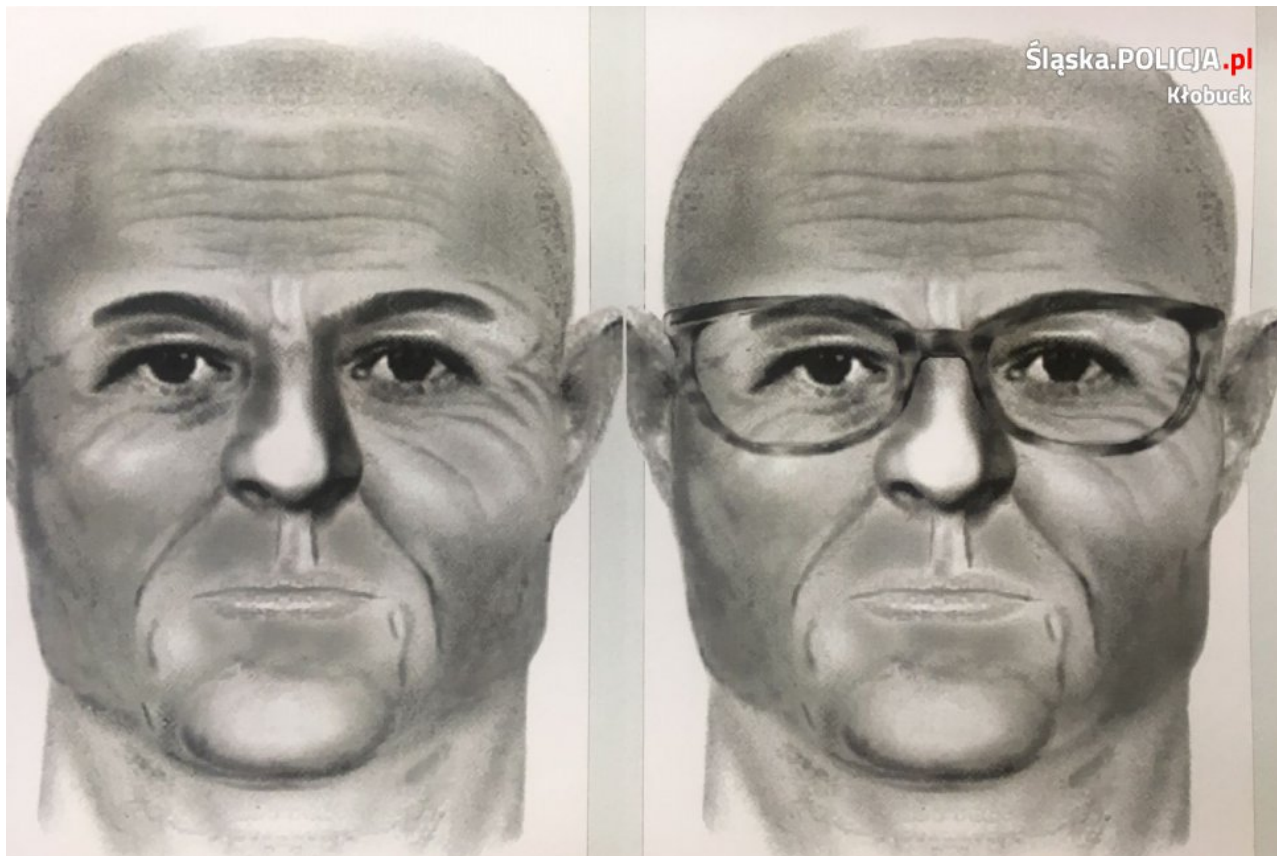

CZY KTOŚ ROZPOZNAJE TEGO MĘŻCZYZNĘ?

Data publikacji 29.11.2017

Kłobuccy śledczy publikują wizerunek zrekonstruowanej twarzy nieznanego mężczyzny, którego szczątki odnaleziono w lesie pomiędzy Nowinami a Kulejami na początku grudnia ubiegłego roku. Jeśli ktoś z Państwa rozpoznaje mężczyznę lub posiada jakiegokolwiek informacje, które mogłyby pomóc ustalić tożsamość zmarłego, prosimy o kontakt z Komendą Powiatową Policji w Kłobucku lub najbliższą jednostką Policji.

Przypominamy, że chodzi o sprawę z 3 grudnia 2016 roku. W trakcie polowania prowadzonego w kompleksie leśnym należącym do Leśnictwa Połamaniec (Nadleśnictwo Herby), myśliwi odnaleźli ludzką czaszkę. Na miejscu, w trakcie oględzin, kłobuccy śledczy i technicy kryminalistyki, odnaleźli resztę szkieletu ludzkiego oraz ubrania, okulary i charakterystyczny rower. O zdarzeniu pisaliśmy [TUTAJ](#).

W sprawie tej prowadzone jest śledztwo, nadzorowane przez Prokuraturę Rejonową w Częstochowie. W toku postępowania przeprowadzono sekcję zwłok oraz pobrano próbki DNA.

Przeprowadzono badania antropologiczne i śledczy dysponują opinią biegłego, z której wynika, że odnalezione szczątki należą do mężczyzny w wieku około 51 lat, o wzroście około 169 cm i wadze około 64 kg. Prawdopodobny czas zgonu mężczyzny to przełom 2014/2015 roku. **Poniżej publikujemy tablice z wizerunkiem zrekonstruowanej twarzy nieznanego mężczyzny.**

Z uwagi na fakt, iż miejsce odnalezienia zwłok znajduje się w niedalekiej odległości od stacji kolejowej w Kulejach (gmina Wręczyca Wielka), istnieje prawdopodobieństwo, że mężczyzna na teren powiatu kłobuckiego mógł przyjechać pociągiem. Przez kuleje przebiega linia kolejowa nr 181 Herby Nowe-Oleśnica.