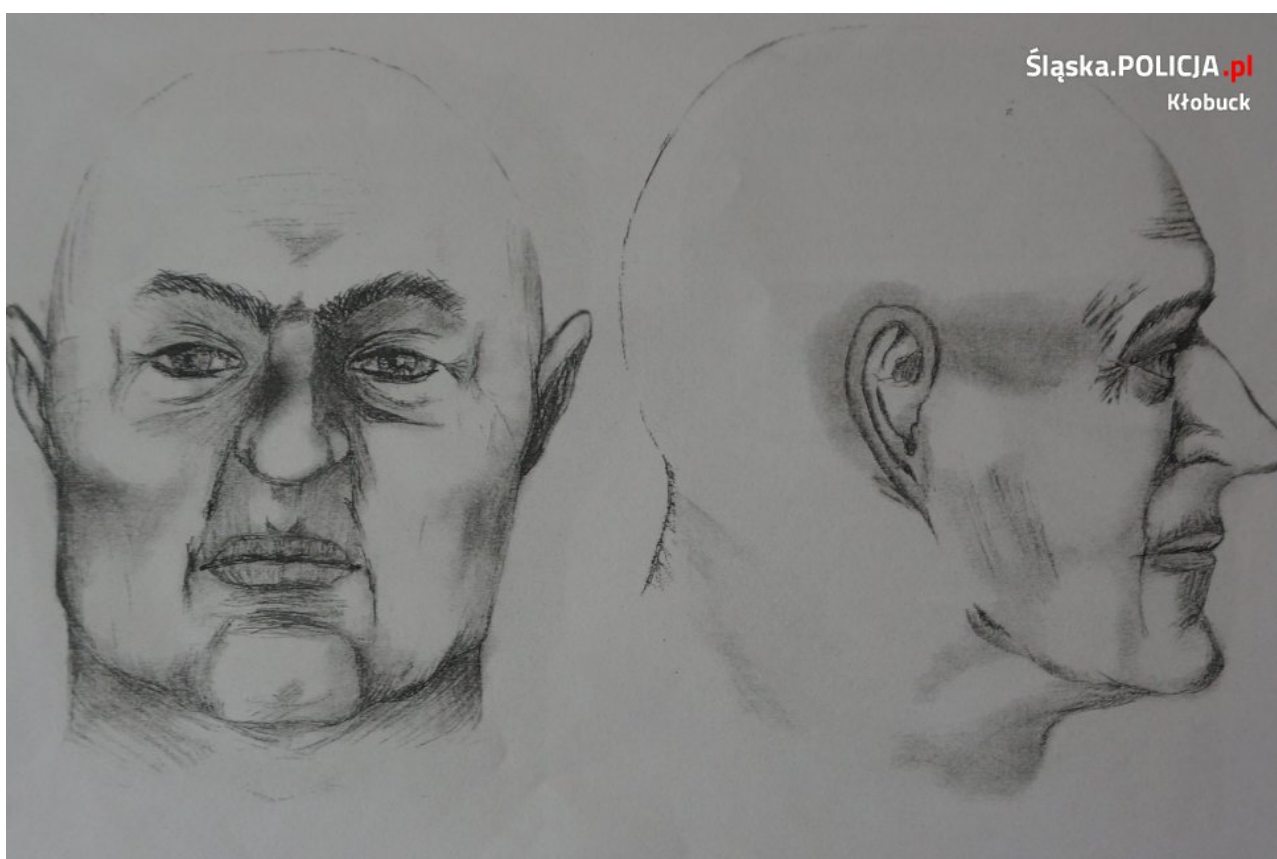

CZY KTOŚ ROZPOZNAJE TEGO MĘŻCZYZNĘ?

Data publikacji 29.11.2017

Kłobuccy śledczy publikują wizerunek zrekonstruowanej twarzy nieznanego mężczyzny, którego szczątki odnaleziono w lesie pomiędzy Nowinami a Kulejami na początku grudnia ubiegłego roku. Jeśli ktoś z Państwa rozpoznaje mężczyznę lub posiada jakiegokolwiek informacje, które mogłyby pomóc ustalić tożsamość zmarłego, prosimy o kontakt z Komendą Powiatową Policji w Kłobucku lub najbliższą jednostką Policji.

Przypominamy, że chodzi o sprawę z 3 grudnia 2016 roku. W trakcie polowania prowadzonego w kompleksie leśnym należącym do Leśnictwa Połamaniec (Nadleśnictwo Herby), myśliwi odnaleźli ludzką czaszkę. Na miejscu, w trakcie oględzin, kłobuccy śledczy i technicy kryminalistyki, odnaleźli resztę szkieletu ludzkiego oraz ubrania, okulary i charakterystyczny rower. O zdarzeniu pisaliśmy [TUTAJ](#).

W sprawie tej prowadzone jest śledztwo, nadzorowane przez Prokuraturę Rejonową w Częstochowie. W toku postępowania przeprowadzono sekcję zwłok oraz pobrano próbki DNA.

Przeprowadzono badania antropologiczne i śledczy dysponują opinią biegłego, z której wynika, że odnalezione szczątki należą do mężczyzny w wieku około 51 lat, o wzroście około 169 cm i wadze około 64 kg. Prawdopodobny czas zgonu mężczyzny to przełom 2014/2015 roku. **Poniżej publikujemy tablice z wizerunkiem zrekonstruowanej twarzy nieznanego mężczyzny.**

Z uwagi na fakt, iż miejsce odnalezienia zwłok znajduje się w niedalekiej odległości od stacji kolejowej w Kulejach (gmina Wręczyca Wielka), istnieje prawdopodobieństwo, że mężczyzna na teren powiatu kłobuckiego mógł przyjechać pociągiem. Przez kuleje przebiega linia kolejowa nr 181 Herby Nowe-Oleśnica.