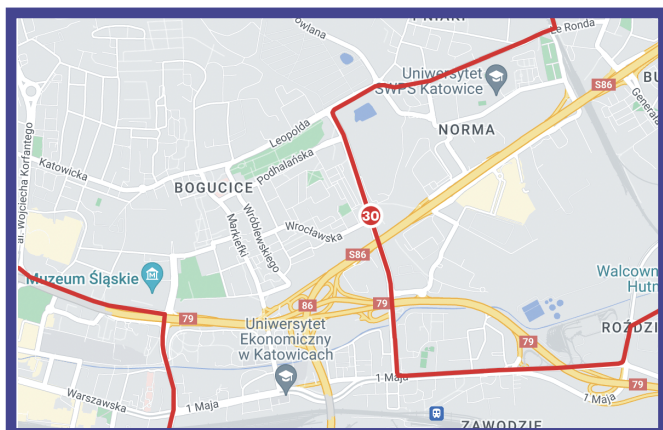

UWAGA!

UTRUDNIENIA W RUCHU 1.10.2023r. (niedziela)

Szanowni Mieszkańcy,

1 października 2023 r. odbędzie się 15. edycja biegu maratońskiego Silesia Marathon. W niedzielę zostaną wyłączone z ruchu niektóre ulice Katowic.

Dokładny przebieg trasy jest dostępny na stronie internetowej silesiamarathon.pl

W godzinach 9.20 – 13.10

Wyłączone z ruchu będą ulice

1 Maja, Bohaterów Monte Casino, Leopolda, Le Ronda, Grzegorzka, Strzelców Bytomskich

Za utrudnienia serdecznie przepraszamy, zachęcając do kibicowania uczestnikom zawodów na trasie biegu.

Trasa biegu:

KATOWICE

Złota
Bukowa
Krzyżowa
Ściegiennego
Chorzowska
(nitka północna)
Rondo
Al. Roździeńskiego
Dudy-Gracza
Graniczna
Pułaskiego
Lotnisko
alejki Doliny 3 Stawów
Francuska
Gospodarcza
Górniczego Dorobku
Św. Anny
Czechowa
Janowska
Plac Wyzwolenia
Zamkowa
Grodowa
Oswobodzenia

MYSŁOWICE

Obrzeżna Zachodnia

KATOWICE

Oswobodzenia
Lwowska
Bednorza
Roździeńska
Obróńców Westerplatte
1 Maja
Bohaterów Monte Casino
Leopolda, Le Ronda
Grzegorzka
Strzelców Bytomskich

SIEMIANOWICE ŚL.

Mysłowska
Powstańców
Fitznerów
Sienkiewicza
Plac Skargi
Katowicka