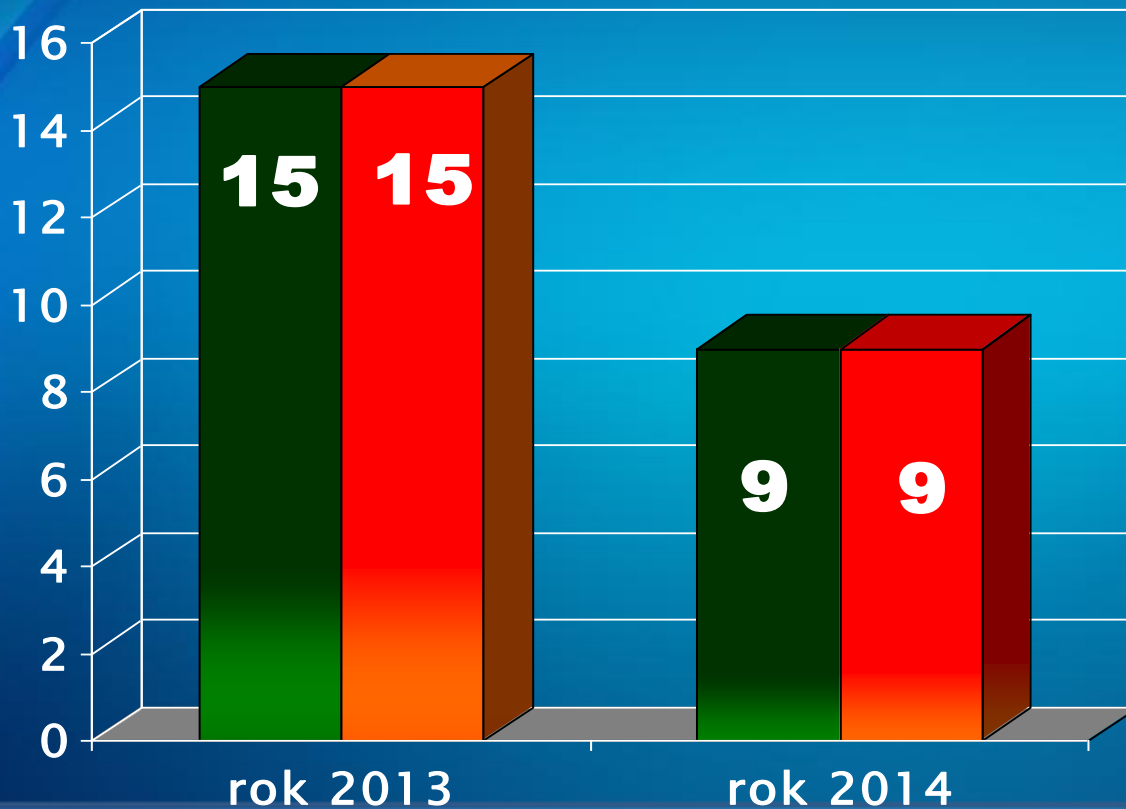

# WRD KMP w Bielsku-Białej

Liczba zdarzeń drogowych spowodowanych przez nietrzeźwych kierujących w latach 2012-2014

# WRD KMP w Bielsku-Białej

Nietrzeźwi sprawcy zdarzeń drogowych  
w latach 2012 - 2014

# WRD KMP w Bielsku-Białej

Ujawnieni kierujący pod wpływem alkoholu  
w latach 2013 - 2014

# WRD KMP w Bielsku-Białej

Liczba wypadków ze skutkiem śmiertelnym w latach 2013-2014

-  Ilość wypadków śmiertelnych
-  Ilość zabitych