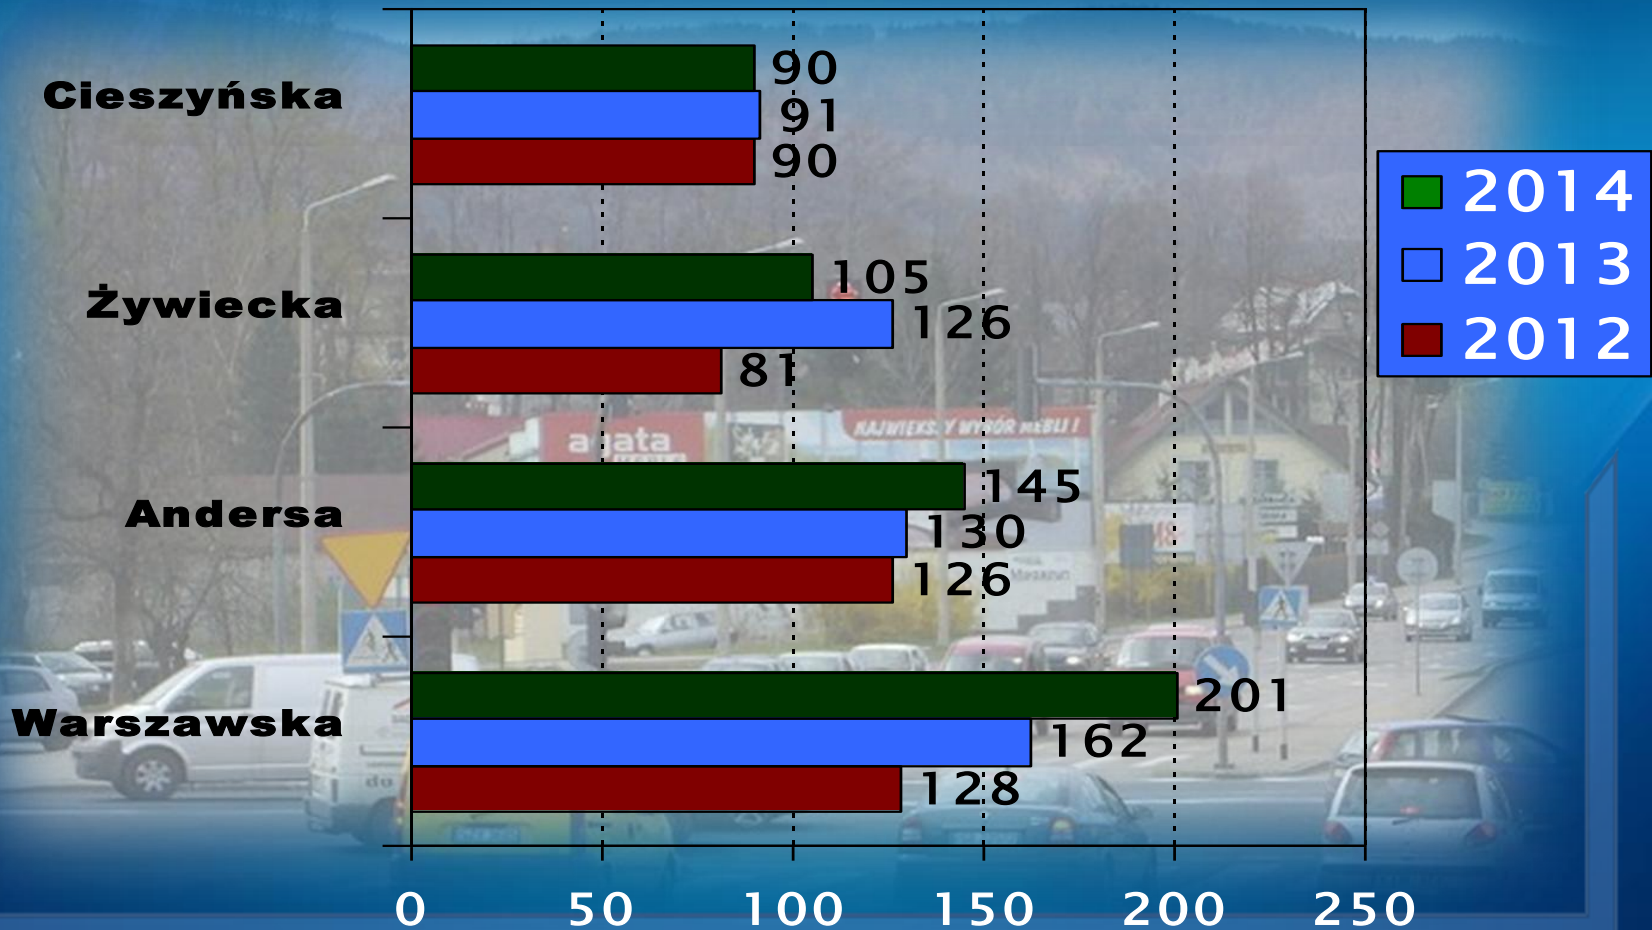

# WRD KMP w Bielsku-Białej

Ujawnieni kierujący pod wpływem alkoholu  
w latach 2013 - 2014

# WRD KMP w Bielsku-Białej

Liczba wypadków ze skutkiem śmiertelnym w latach 2013-2014

-  Ilość wypadków śmiertelnych
-  Ilość zabitych

# WRD KMP w Bielsku-Białej

Ulice Bielska-Białej, na których odnotowano najwięcej zdarzeń