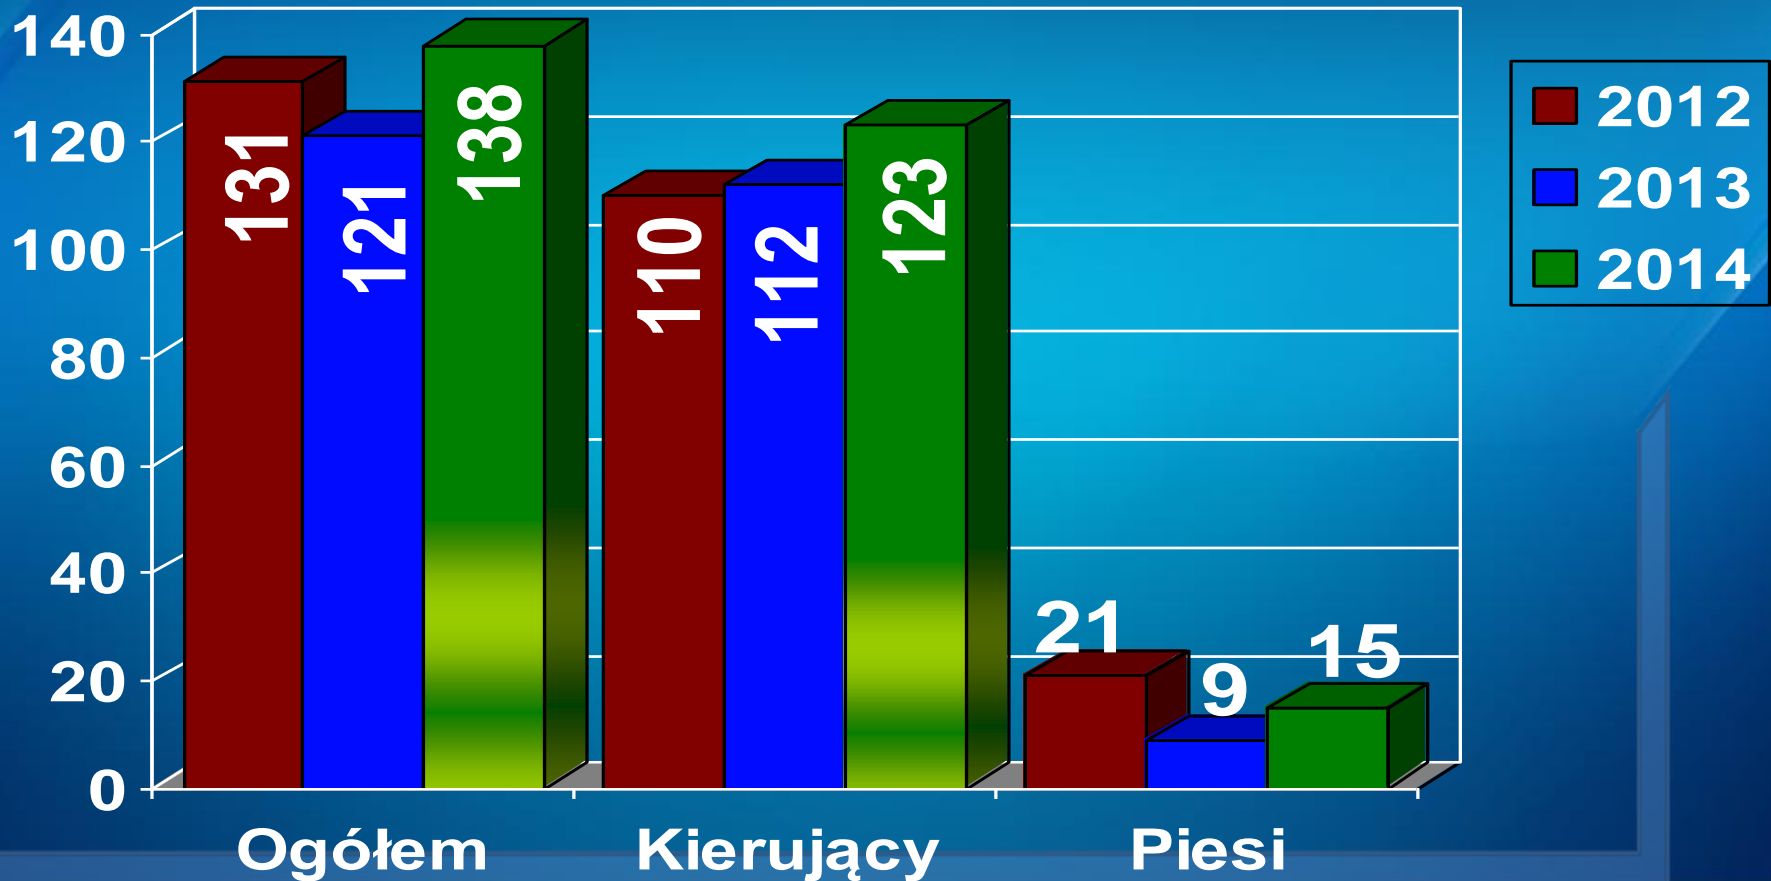

# WRD KMP w Bielsku-Białej

Zabici piesi w stosunku do innych użytkowników dróg w latach 2012 – 2014

# WRD KMP w Bielsku-Białej

Liczba zdarzeń drogowych spowodowanych przez nietrzeźwych kierujących w latach 2012-2014

# WRD KMP w Bielsku-Białej

Nietrzeźwi sprawcy zdarzeń drogowych  
w latach 2012 - 2014

# WRD KMP w Bielsku-Białej

Ujawnieni kierujący pod wpływem alkoholu  
w latach 2013 - 2014