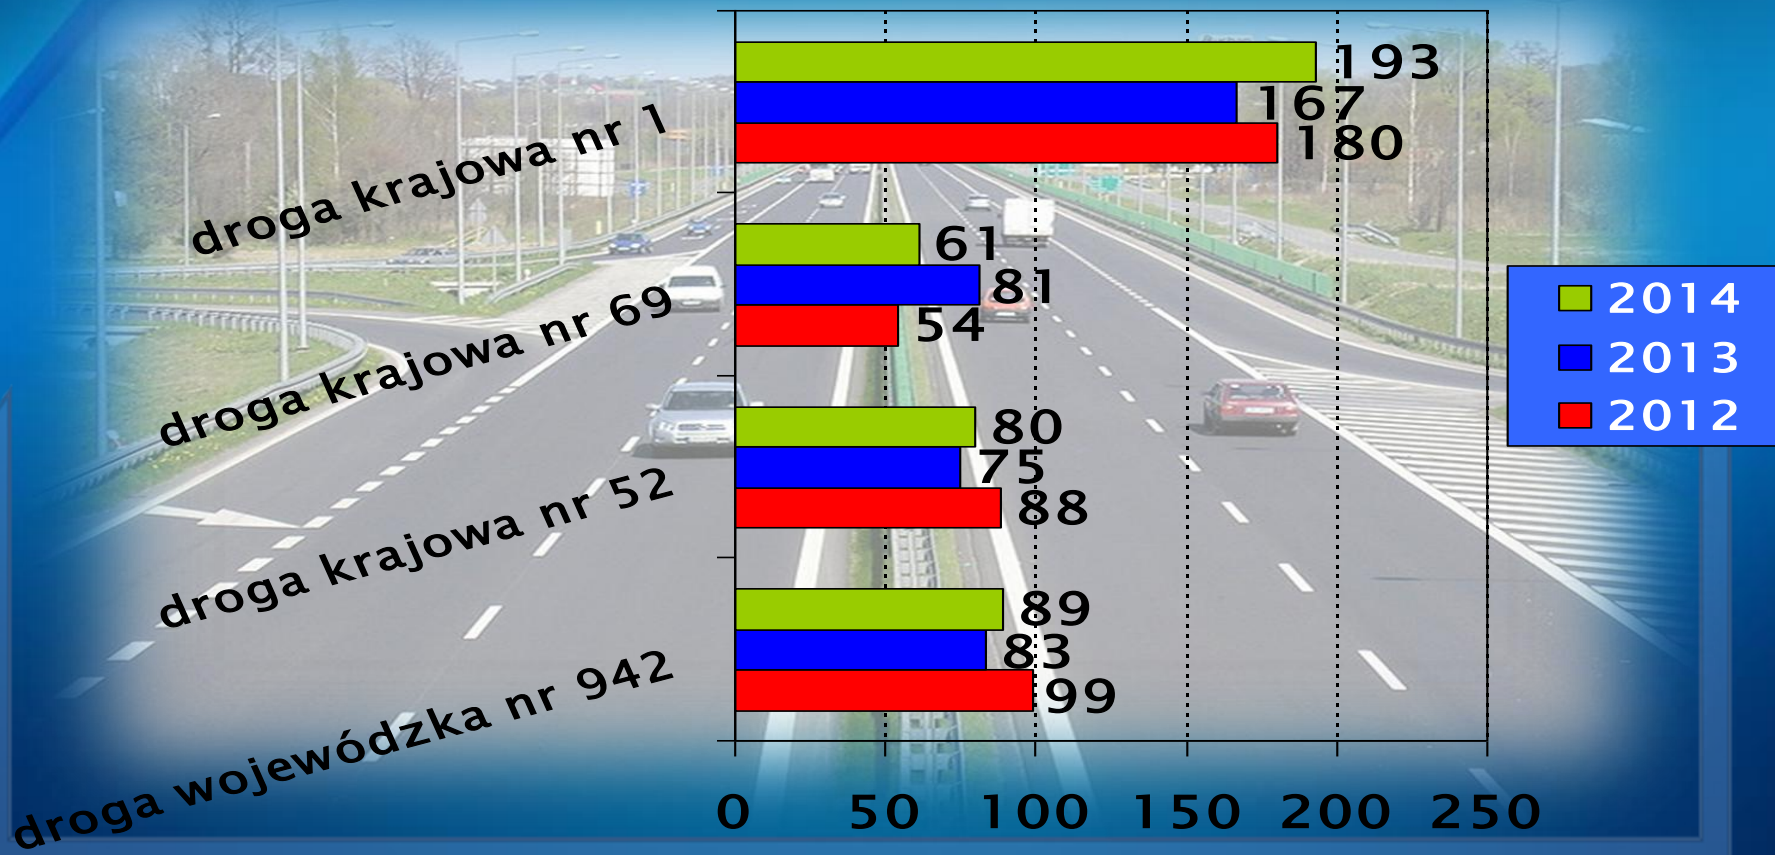

WRD KMP w Bielsku-Białej

Drogi powiatu bielskiego, na których odnotowano najwięcej zdarzeń drogowych poza Bielskiem-Białą