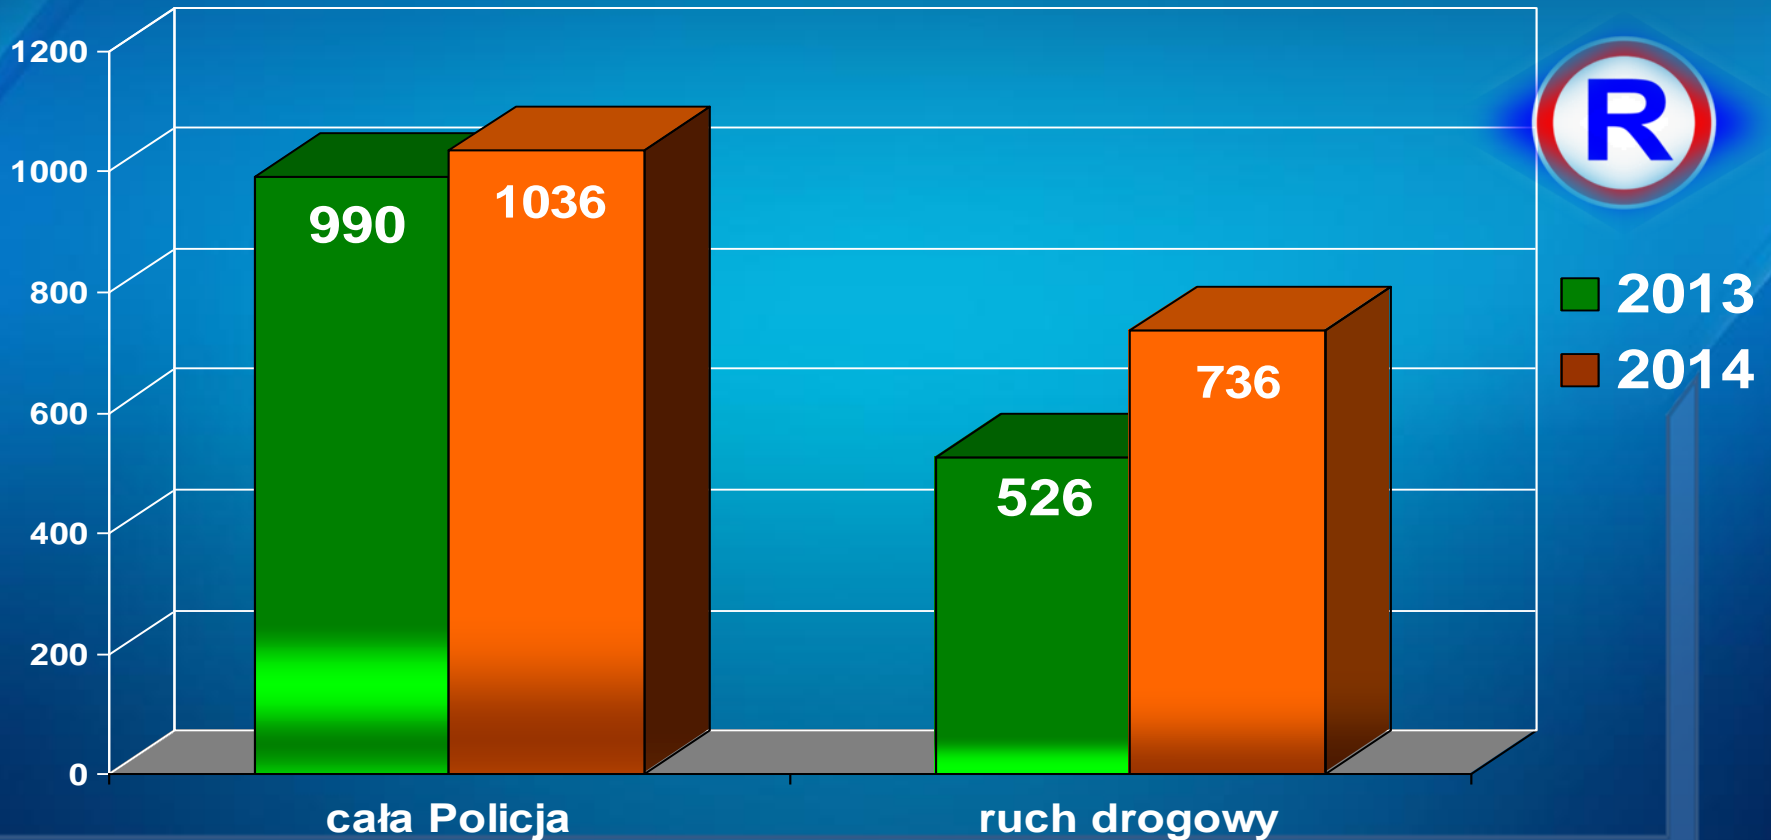

# WRD KMP w Bielsku-Białej

Liczba zdarzeń drogowych spowodowanych przez nietrzeźwych kierujących w latach 2012-2014

# WRD KMP w Bielsku-Białej

Nietrzeźwi sprawcy zdarzeń drogowych  
w latach 2012 - 2014

# WRD KMP w Bielsku-Białej

Ujawnieni kierujący pod wpływem alkoholu  
w latach 2013 - 2014