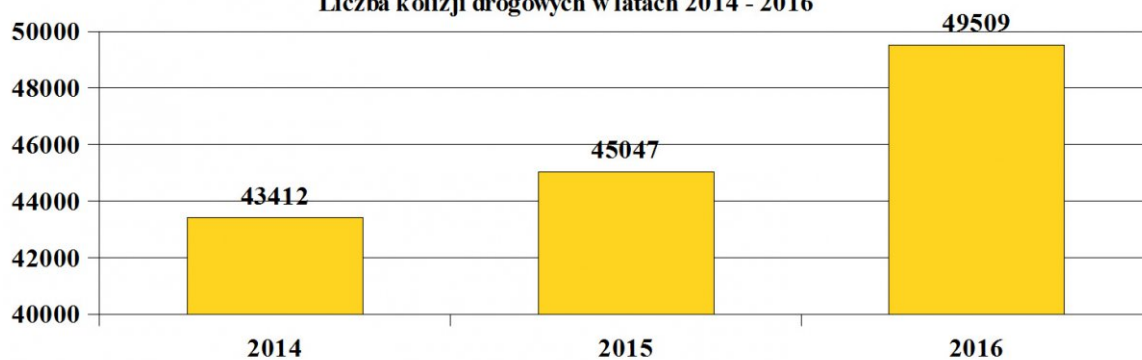

### STAN BEZPIECZEŃSTWA

W 2016 roku na drogach województwa śląskiego odnotowano 3632 wypadki drogowe, w których śmierć poniosło 255 osób, a 4290 doznało obrażeń ciała. Zgłoszono Policji 49509 kolizji drogowych (dane aktualne na dzień 11.01.2017 r. z Systemu Analitycznego).

Liczba wypadków drogowych w latach 2014 - 2016

Liczba osób zabitych w wypadkach drogowych w latach 2014 - 2016

Liczba osób rannych w wypadkach drogowych w latach 2014 - 2016

Liczba kolizji drogowych w latach 2014 - 2016