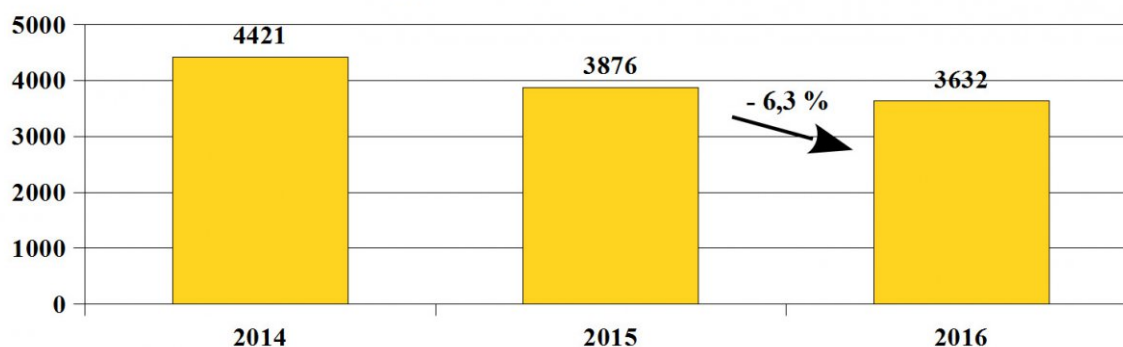

## ZDARZENIA DROGOWE ZAISTNIAŁE NA TERENIE WOJ. ŚLĄSKIEGO

### STAN BEZPIECZEŃSTWA

W 2016 roku na drogach województwa śląskiego odnotowano 3632 wypadki drogowe, w których śmierć poniosło 255 osób, a 4290 doznało obrażeń ciała. Zgłoszono Policji 49509 kolizji drogowych (dane aktualne na dzień 11.01.2017 r. z Systemu Analitycznego).

Liczba wypadków drogowych w latach 2014 - 2016

Liczba osób zabitych w wypadkach drogowych w latach 2014 - 2016

Liczba osób rannych w wypadkach drogowych w latach 2014 - 2016

Liczba kolizji drogowych w latach 2014 - 2016