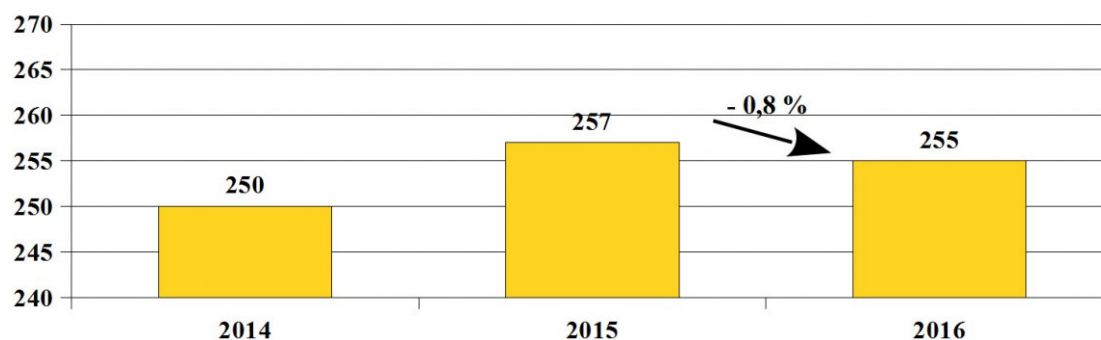

Liczba osób zabitych w wypadkach drogowych w latach 2014 - 2016