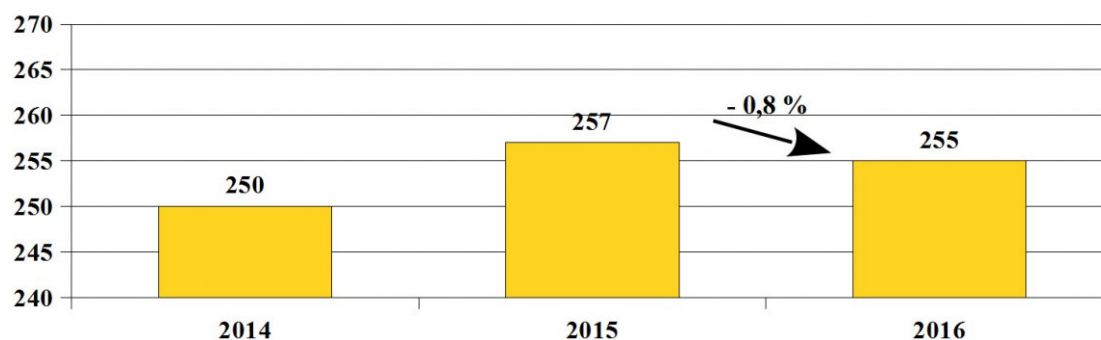

## ZDARZENIA DROGOWE ZAISTNIAŁE NA TERENIE WOJ. ŚLĄSKIEGO

### STAN BEZPIECZEŃSTWA

W 2016 roku na drogach województwa śląskiego odnotowano 3632 wypadki drogowe, w których śmierć poniosło 255 osób, a 4290 doznało obrażeń ciała. Zgłoszono Policji 49509 kolizji drogowych (dane aktualne na dzień 11.01.2017 r. z Systemu Analitycznego).

Liczba wypadków drogowych w latach 2014 - 2016

Liczba osób zabitych w wypadkach drogowych w latach 2014 - 2016

Liczba osób rannych w wypadkach drogowych w latach 2014 - 2016

Liczba kolizji drogowych w latach 2014 - 2016