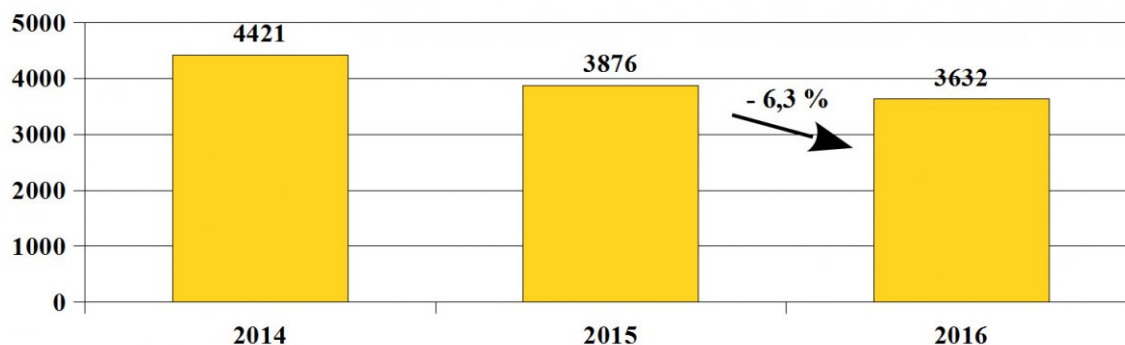

POLICJA ŚLĄSKA

Źródło:

<http://slaska.policja.gov.pl/kat/ruch-drogowy/statystyki-zdarzen-dro/77653,Zdarzenia-drogowe-zaistniale-na-terenie-woj-slaskiego.html>

Wygenerowano: Poniedziałek, 21 sierpnia 2017, 04:36

ZDARZENIA DROGOWE ZAISTNIAŁE NA TERENIE WOJ. ŚLĄSKIEGO

STAN BEZPIECZEŃSTWA

W 2016 roku na drogach województwa śląskiego odnotowano 3632 wypadki drogowe, w których śmierć poniosło 255 osób, a 4290 doznało obrażeń ciała. Zgłoszono Policji 49509 kolizji drogowych (dane aktualne na dzień 11.01.2017 r. z Systemu Analitycznego).

Liczba wypadków drogowych w latach 2014 - 2016