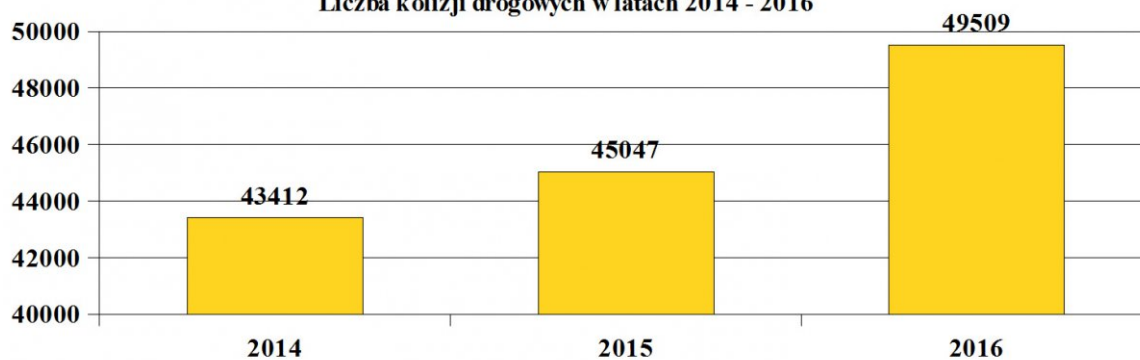

ZDARZENIA DROGOWE ZAISTNIAŁE NA TERENIE WOJ. ŚLĄSKIEGO

STAN BEZPIECZEŃSTWA

W 2016 roku na drogach województwa śląskiego odnotowano 3632 wypadki drogowe, w których śmierć poniosło 255 osób, a 4290 doznało obrażeń ciała. Zgłoszono Policji 49509 kolizji drogowych (dane aktualne na dzień 11.01.2017 r. z Systemu Analitycznego).

Liczba wypadków drogowych w latach 2014 - 2016

Liczba osób zabitych w wypadkach drogowych w latach 2014 - 2016

Liczba osób rannych w wypadkach drogowych w latach 2014 - 2016

Liczba kolizji drogowych w latach 2014 - 2016