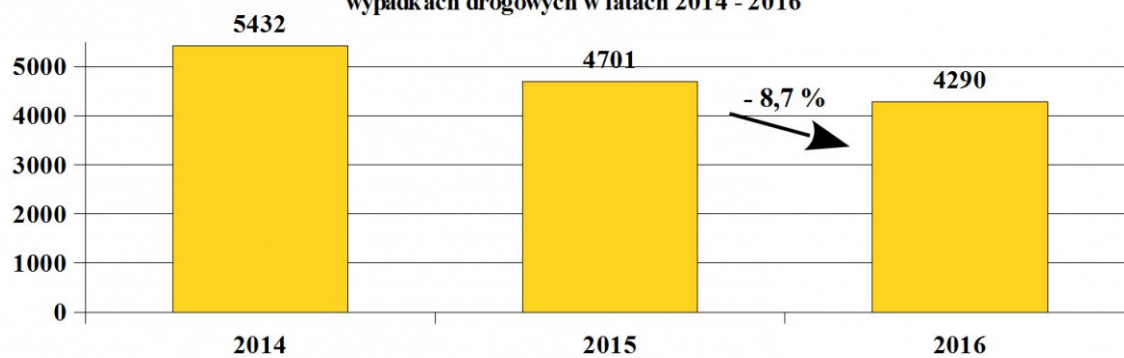

### STAN BEZPIECZEŃSTWA

W 2016 roku na drogach województwa śląskiego odnotowano 3632 wypadki drogowe, w których śmierć poniosło 255 osób, a 4290 doznało obrażeń ciała. Zgłoszono Policji 49509 kolizji drogowych (dane aktualne na dzień 11.01.2017 r. z Systemu Analitycznego).

Liczba wypadków drogowych w latach 2014 - 2016

Liczba osób zabitych w wypadkach drogowych w latach 2014 - 2016

Liczba osób rannych w wypadkach drogowych w latach 2014 - 2016

Liczba kolizji drogowych w latach 2014 - 2016