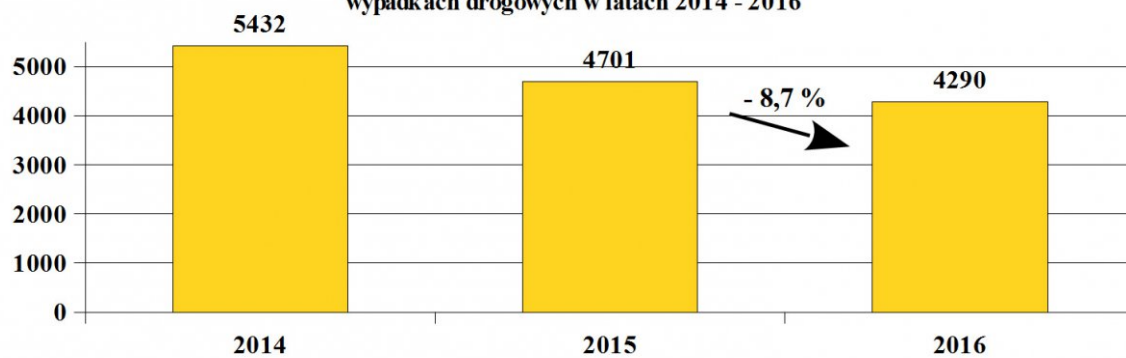

### STAN BEZPIECZEŃSTWA

W 2016 roku na drogach województwa śląskiego odnotowano 3632 wypadki drogowe, w których śmierć poniosło 255 osób, a 4290 doznało obrażeń ciała. Zgłoszono Policji 49509 kolizji drogowych (dane aktualne na dzień 11.01.2017 r. z Systemu Analitycznego).

Liczba wypadków drogowych w latach 2014 - 2016

Liczba osób zabitych w wypadkach drogowych w latach 2014 - 2016

Liczba osób rannych w wypadkach drogowych w latach 2014 - 2016

Liczba kolizji drogowych w latach 2014 - 2016