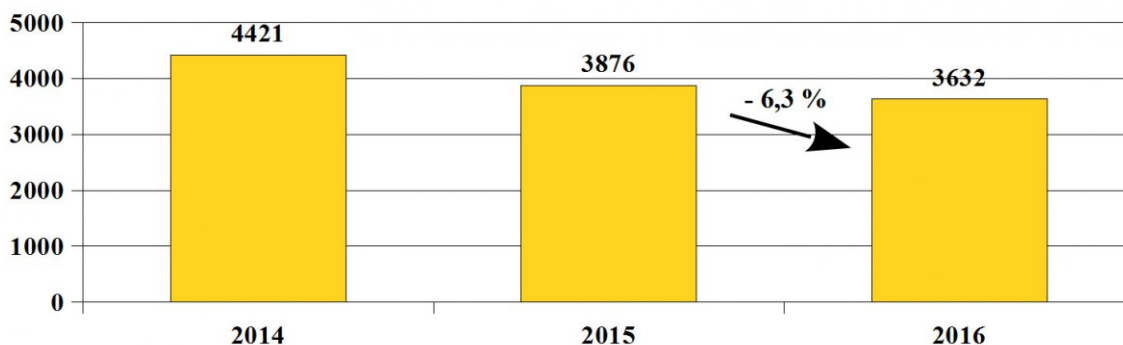

POLICJA ŚLĄSKA

Źródło:

<http://slaska.policja.gov.pl/kat/ruch-drogowy/statystyki-zdarzen-dro/77653,Zdarzenia-drogowe-zaistniale-na-terenie-woj-slaskiego.html>

Wygenerowano: Piątek, 19 stycznia 2018, 16:41

ZDARZENIA DROGOWE ZAISTNIAŁE NA TERENIE WOJ. ŚLĄSKIEGO

STAN BEZPIECZEŃSTWA

W 2016 roku na drogach województwa śląskiego odnotowano 3632 wypadki drogowe, w których śmierć poniosło 255 osób, a 4290 doznało obrażeń ciała. Zgłoszono Policji 49509 kolizji drogowych (dane aktualne na dzień 11.01.2017 r. z Systemu Analitycznego).

Liczba wypadków drogowych w latach 2014 - 2016

Liczba osób zabitych w wypadkach drogowych w latach 2014 - 2016

Liczba osób rannych w wypadkach drogowych w latach 2014 - 2016

Liczba kolizji drogowych w latach 2014 - 2016