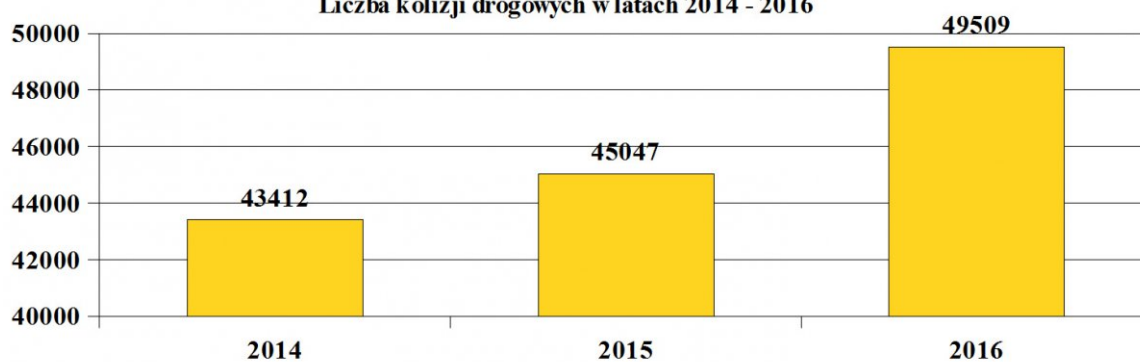

### STAN BEZPIECZEŃSTWA

W 2016 roku na drogach województwa śląskiego odnotowano 3632 wypadki drogowe, w których śmierć poniosło 255 osób, a 4290 doznało obrażeń ciała. Zgłoszono Policji 49509 kolizji drogowych (dane aktualne na dzień 11.01.2017 r. z Systemu Analitycznego).

Liczba wypadków drogowych w latach 2014 - 2016

Liczba osób zabitych w wypadkach drogowych w latach 2014 - 2016

Liczba osób rannych w wypadkach drogowych w latach 2014 - 2016

Liczba kolizji drogowych w latach 2014 - 2016