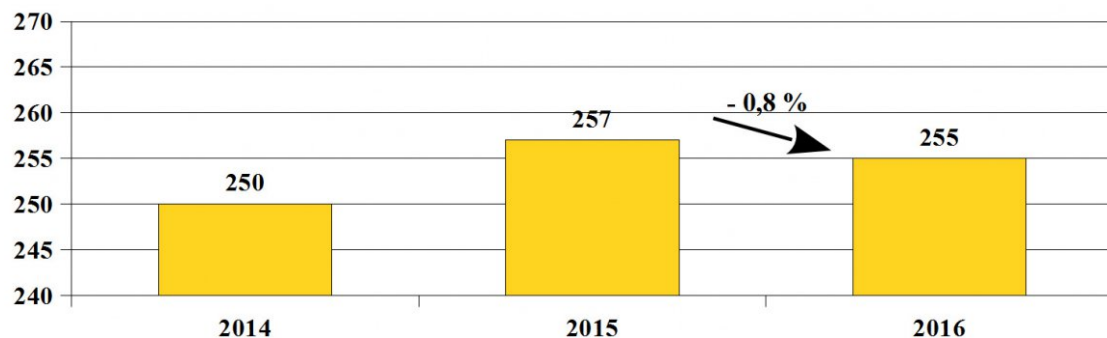

ZDARZENIA DROGOWE ZAISTNIAŁE NA TERENIE WOJ. ŚLĄSKIEGO

STAN BEZPIECZEŃSTWA

W 2016 roku na drogach województwa śląskiego odnotowano 3632 wypadki drogowe, w których śmierć poniosło 255 osób, a 4290 doznało obrażeń ciała. Zgłoszono Policji 49509 kolizji drogowych (dane aktualne na dzień 11.01.2017 r. z Systemu Analitycznego).

Liczba wypadków drogowych w latach 2014 - 2016

Liczba osób zabitych w wypadkach drogowych w latach 2014 - 2016

Liczba osób rannych w wypadkach drogowych w latach 2014 - 2016

Liczba kolizji drogowych w latach 2014 - 2016