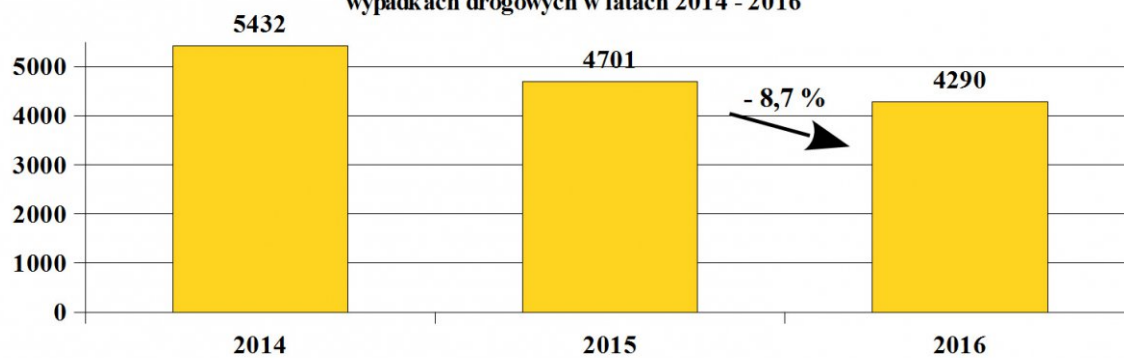

ZDARZENIA DROGOWE ZAISTNIAŁE NA TERENIE WOJ. ŚLĄSKIEGO

STAN BEZPIECZEŃSTWA

W 2016 roku na drogach województwa śląskiego odnotowano 3632 wypadki drogowe, w których śmierć poniosło 255 osób, a 4290 doznało obrażeń ciała. Zgłoszono Policji 49509 kolizji drogowych (dane aktualne na dzień 11.01.2017 r. z Systemu Analitycznego).

Liczba wypadków drogowych w latach 2014 - 2016

Liczba osób zabitych w wypadkach drogowych w latach 2014 - 2016

Liczba osób rannych w wypadkach drogowych w latach 2014 - 2016

Liczba kolizji drogowych w latach 2014 - 2016