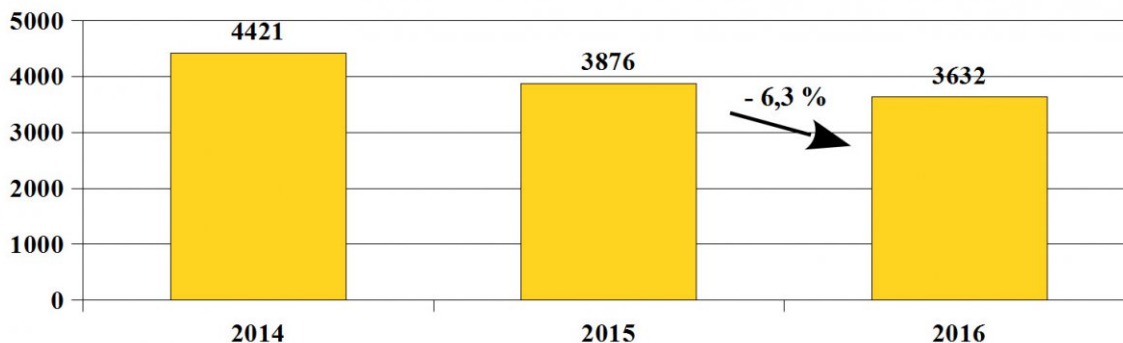

POLICJA ŚLĄSKA

Źródło:

<http://slaska.policja.gov.pl/kat/ruch-drogowy/statystyki-zdarzen-dro/77653,Zdarzenia-drogowe-zaistniale-na-terenie-woj-slaskiego.html>

Wygenerowano: Wtorek, 24 października 2017, 11:34

ZDARZENIA DROGOWE ZAISTNIAŁE NA TERENIE WOJ. ŚLĄSKIEGO

STAN BEZPIECZEŃSTWA

W 2016 roku na drogach województwa śląskiego odnotowano 3632 wypadki drogowe, w których śmierć poniosło 255 osób, a 4290 doznało obrażeń ciała. Zgłoszono Policji 49509 kolizji drogowych (dane aktualne na dzień 11.01.2017 r. z Systemu Analitycznego).

Liczba wypadków drogowych w latach 2014 - 2016