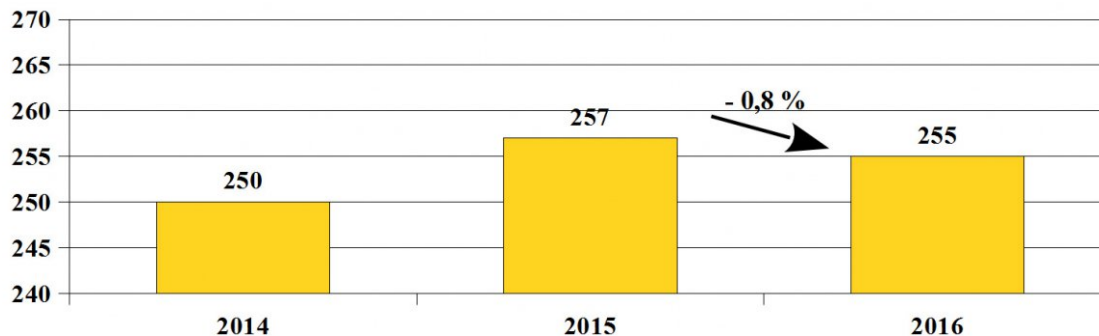

Liczba osób zabitych w wypadkach drogowych w latach 2014 - 2016