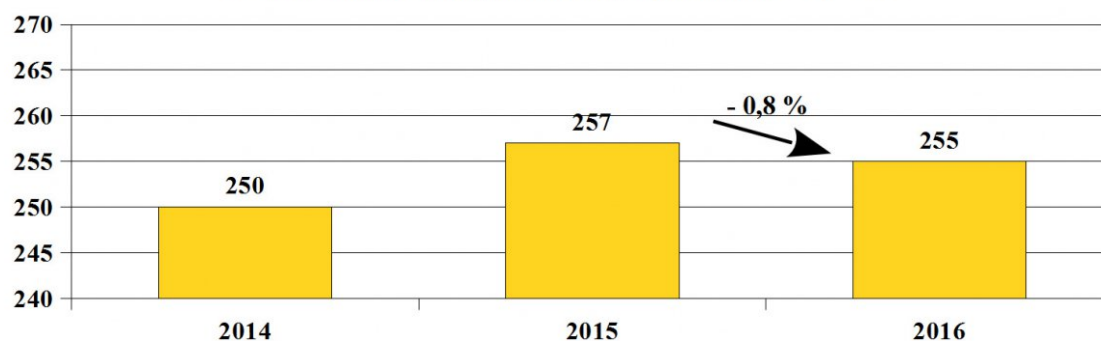

Liczba osób zabitych w wypadkach drogowych w latach 2014 - 2016