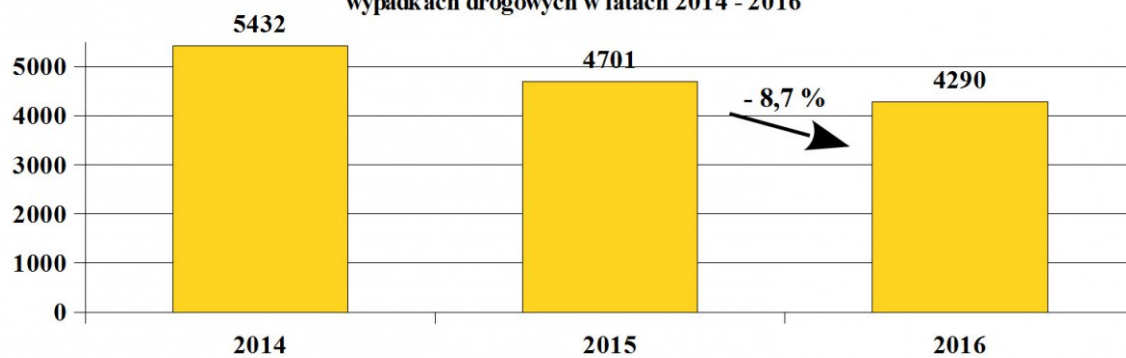

ZDARZENIA DROGOWE ZAISTNIAŁE NA TERENIE WOJ. ŚLĄSKIEGO

STAN BEZPIECZEŃSTWA

W 2016 roku na drogach województwa śląskiego odnotowano 3632 wypadki drogowe, w których śmierć poniosło 255 osób, a 4290 doznało obrażeń ciała. Zgłoszono Policji 49509 kolizji drogowych (dane aktualne na dzień 11.01.2017 r. z Systemu Analitycznego).

Liczba wypadków drogowych w latach 2014 - 2016

Liczba osób zabitych w wypadkach drogowych w latach 2014 - 2016

Liczba osób rannych w wypadkach drogowych w latach 2014 - 2016

Liczba kolizji drogowych w latach 2014 - 2016