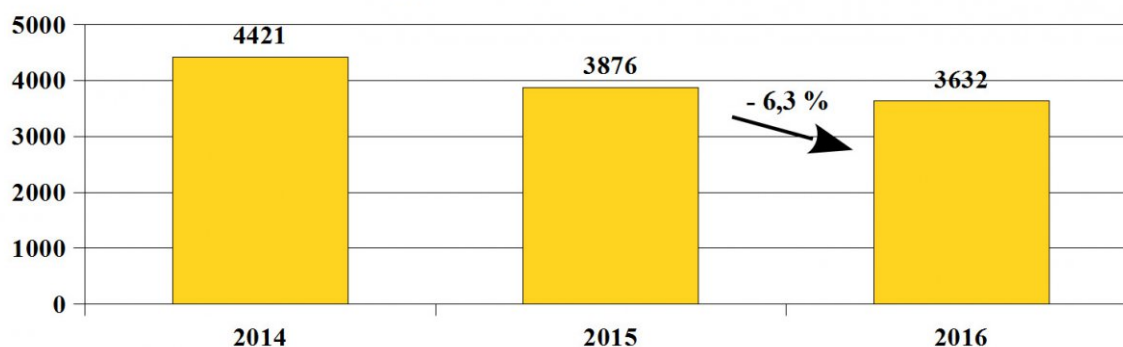

ZDARZENIA DROGOWE ZAISTNIAŁE NA TERENIE WOJ. ŚLĄSKIEGO

STAN BEZPIECZEŃSTWA

W 2016 roku na drogach województwa śląskiego odnotowano 3632 wypadki drogowe, w których śmierć poniosło 255 osób, a 4290 doznało obrażeń ciała. Zgłoszono Policji 49509 kolizji drogowych (dane aktualne na dzień 11.01.2017 r. z Systemu Analitycznego).

Liczba wypadków drogowych w latach 2014 - 2016