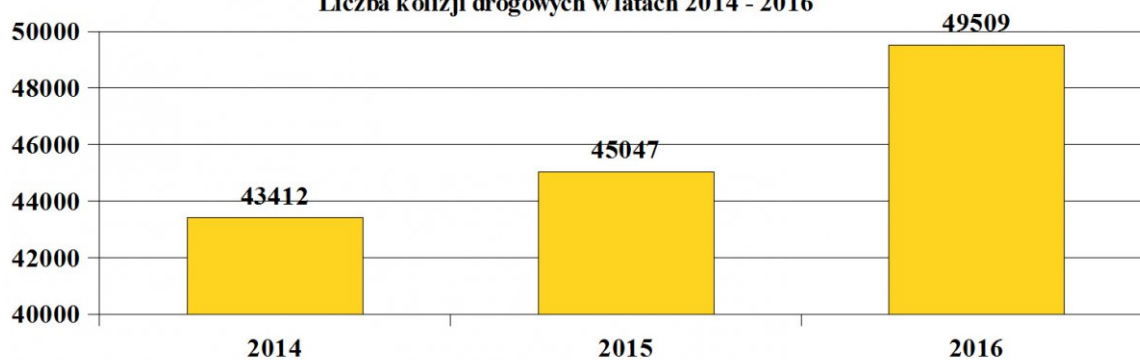

### STAN BEZPIECZEŃSTWA

W 2016 roku na drogach województwa śląskiego odnotowano 3632 wypadki drogowe, w których śmierć poniosło 255 osób, a 4290 doznało obrażeń ciała. Zgłoszono Policji 49509 kolizji drogowych (dane aktualne na dzień 11.01.2017 r. z Systemu Analitycznego).

Liczba wypadków drogowych w latach 2014 - 2016

Liczba osób zabitych w wypadkach drogowych w latach 2014 - 2016

Liczba osób rannych w wypadkach drogowych w latach 2014 - 2016

Liczba kolizji drogowych w latach 2014 - 2016