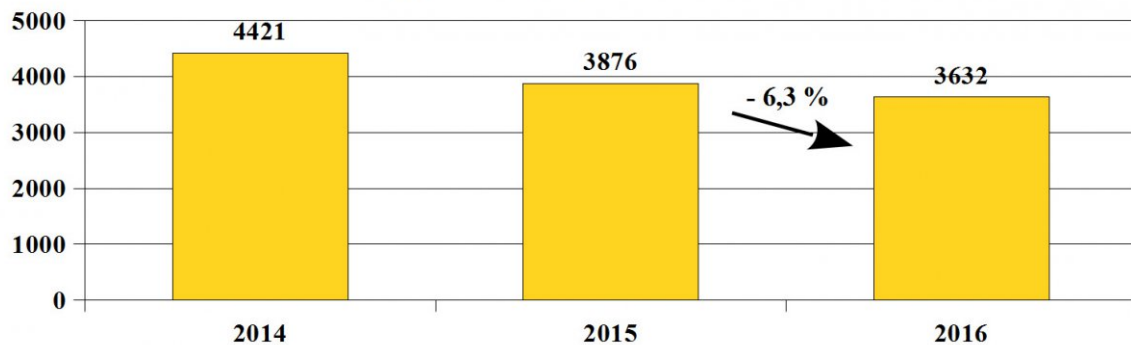

POLICJA ŚLĄSKA

Źródło:

<http://slaska.policja.gov.pl/kat/ruch-drogowy/statystyki-zdarzen-dro/77653,Zdarzenia-drogowe-zaistniale-na-terenie-woj-slaskiego.html>

Wygenerowano: Wtorek, 27 czerwca 2017, 00:20

ZDARZENIA DROGOWE ZAISTNIAŁE NA TERENIE WOJ. ŚLĄSKIEGO

STAN BEZPIECZEŃSTWA

W 2016 roku na drogach województwa śląskiego odnotowano 3632 wypadki drogowe, w których śmierć poniosło 255 osób, a 4290 doznało obrażeń ciała. Zgłoszono Policji 49509 kolizji drogowych (dane aktualne na dzień 11.01.2017 r. z Systemu Analitycznego).

Liczba wypadków drogowych w latach 2014 - 2016

Liczba osób zabitych w wypadkach drogowych w latach 2014 - 2016

Liczba osób rannych w wypadkach drogowych w latach 2014 - 2016

Liczba kolizji drogowych w latach 2014 - 2016