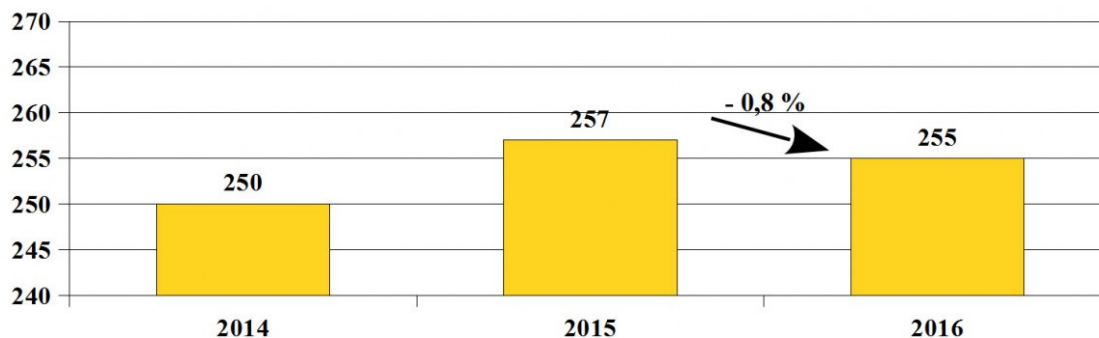

POLICJA ŚLĄSKA

Źródło:

<http://slaska.policja.gov.pl/kat/ruch-drogowy/statystyki-zdarzen-dro/77653,Zdarzenia-drogowe-zaistniale-na-terenie-woj-slaskiego.html>

Wygenerowano: Piątek, 19 stycznia 2018, 16:41

ZDARZENIA DROGOWE ZAISTNIAŁE NA TERENIE WOJ. ŚLĄSKIEGO

STAN BEZPIECZEŃSTWA

W 2016 roku na drogach województwa śląskiego odnotowano 3632 wypadki drogowe, w których śmierć poniosło 255 osób, a 4290 doznało obrażeń ciała. Zgłoszono Policji 49509 kolizji drogowych (dane aktualne na dzień 11.01.2017 r. z Systemu Analitycznego).

Liczba wypadków drogowych w latach 2014 - 2016

Liczba osób zabitych w wypadkach drogowych w latach 2014 - 2016

Liczba osób rannych w wypadkach drogowych w latach 2014 - 2016

Liczba kolizji drogowych w latach 2014 - 2016