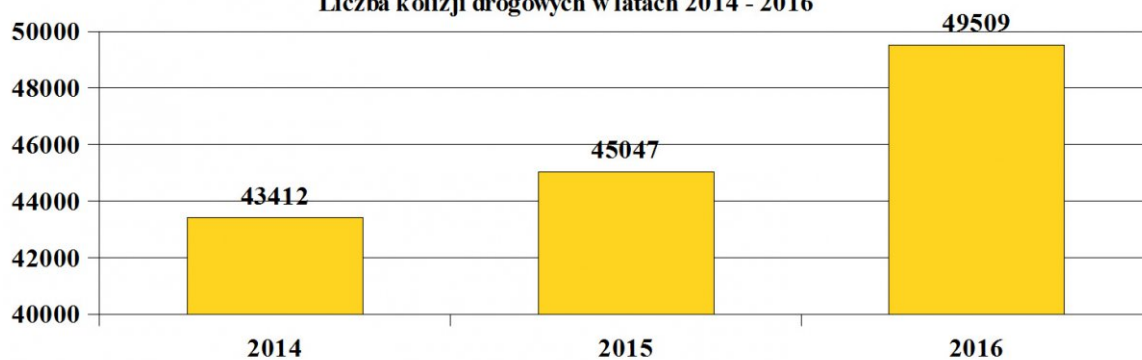

Liczba kolizji drogowych w latach 2014 - 2016

Ocena: 2.5/5 (10)

[Tweetnij](#)