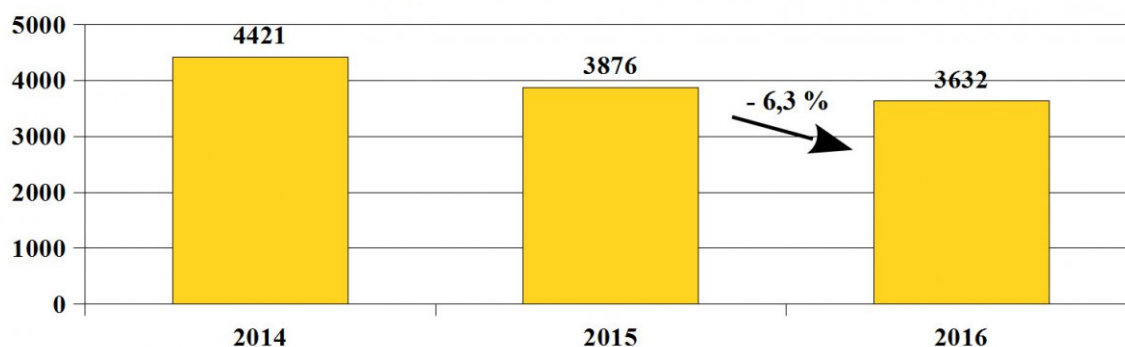

ZDARZENIA DROGOWE ZAISTNIAŁE NA TERENIE WOJ. ŚLĄSKIEGO

STAN BEZPIECZEŃSTWA

W 2016 roku na drogach województwa śląskiego odnotowano 3632 wypadki drogowe, w których śmierć poniosło 255 osób, a 4290 doznało obrażeń ciała. Zgłoszono Policji 49509 kolizji drogowych (dane aktualne na dzień 11.01.2017 r. z Systemu Analitycznego).

Liczba wypadków drogowych w latach 2014 - 2016

Liczba osób zabitych w wypadkach drogowych w latach 2014 - 2016

Liczba osób rannych w wypadkach drogowych w latach 2014 - 2016

Liczba kolizji drogowych w latach 2014 - 2016