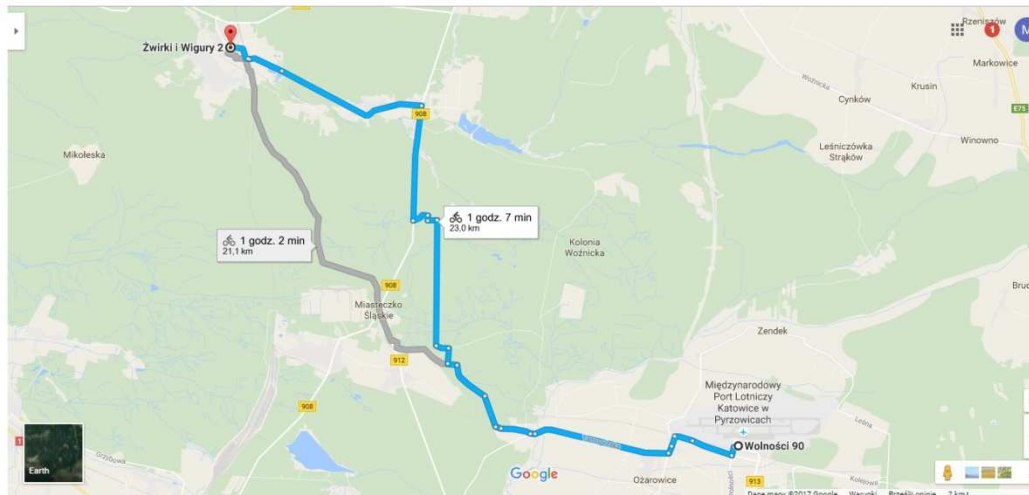

8. Komisariat Policji w Pyrzowicach

Komisariat Policji w Kaletach, 42-660 Kalety, ul. Żwirki i Wigury 2

Długość trasy 23 km