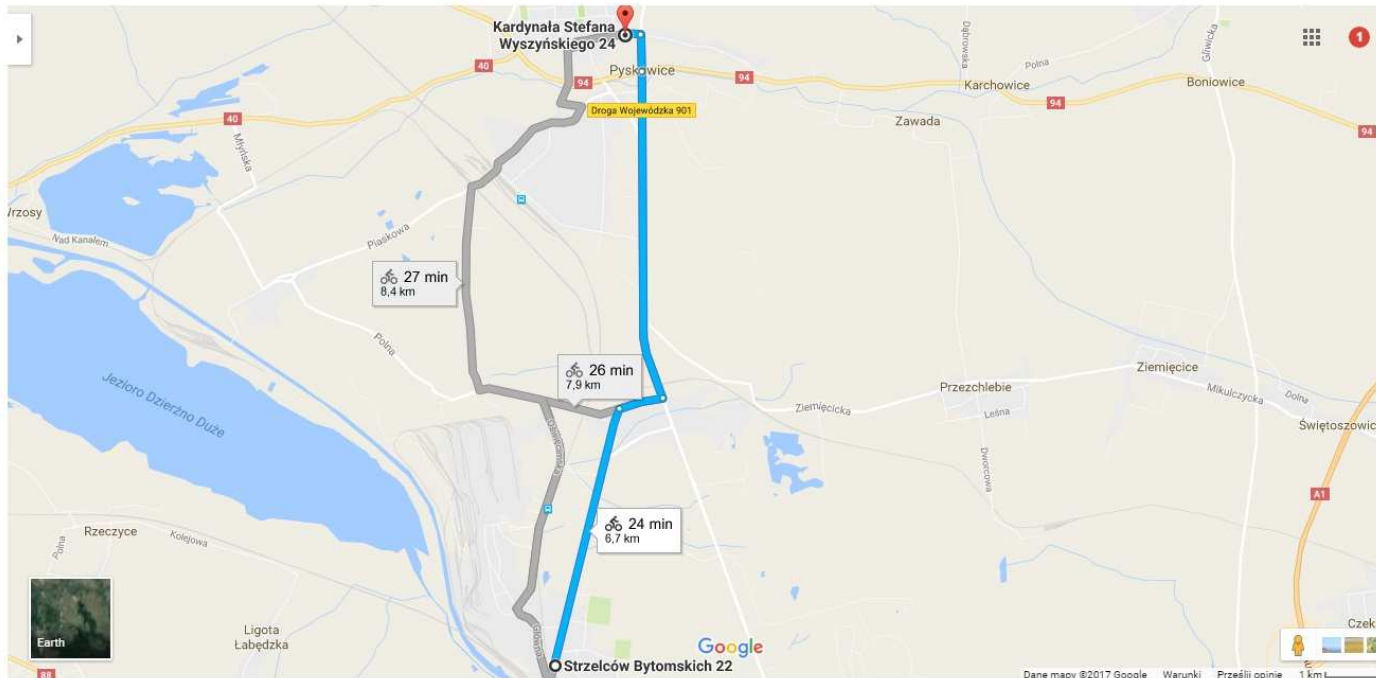

## Etap VI - 100 km

1. Komisariat Policji II w Gliwicach, 44-100 Gliwice, ul. Warszawska 35C

Komisariat Policji IV w Gliwicach, 44-109 Gliwice, ul. Strzelców Bytomskich 22

***Długość trasy 7,7 km***

## 2. Komisariat Policji IV w Gliwicach

Komisariat Policji w Pyskowicach, 44-120 Pyskowice, ul. Wyszyńskiego 24A

**Długość trasy 6,7 km**

## 3. Komisariat Policji w Pyskowicach

Komisariat Policji w Zbrostawicach, 42-674 Zbrostawice, ul. Tarnogórska 37 (Kamieniec)

**Długość trasy 6,4 km**

#### 4. Komisariat Policji w Zbrostawicach

Komisariat Policji V w Bytomiu, 41-914 Bytom, Pl. Żeromskiego 8

**Długość trasy 15,2 km**