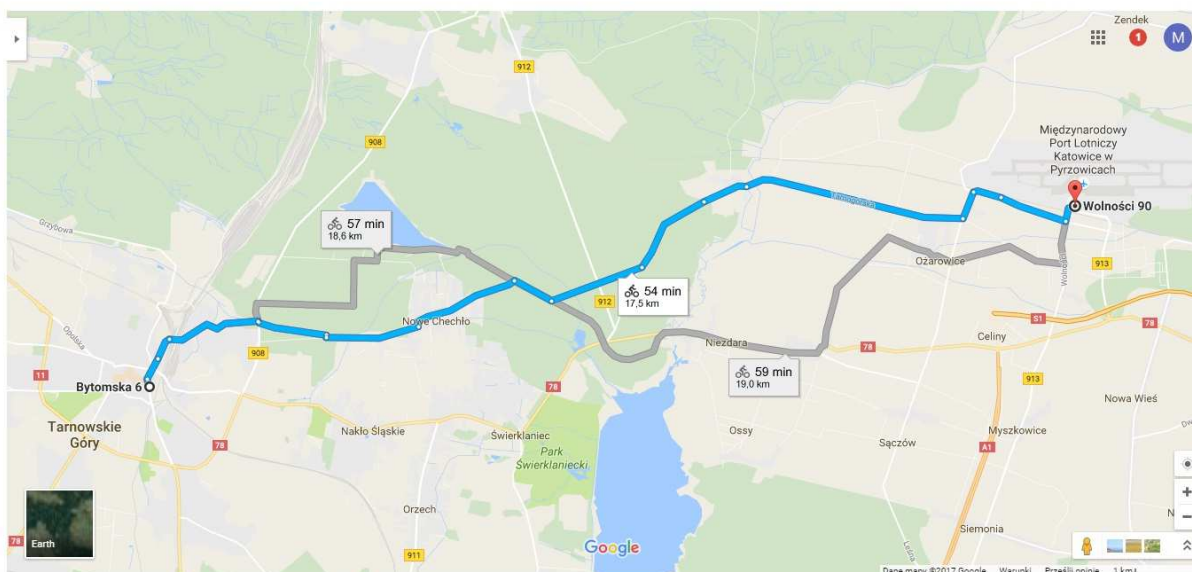

7. Komenda Powiatowa Policji w Tarnowskich Górach

Komisariat Policji w Pyrzowicach, 42-625 Pyrzowice, ul. Wolności 90

Długość trasy 17,5 km