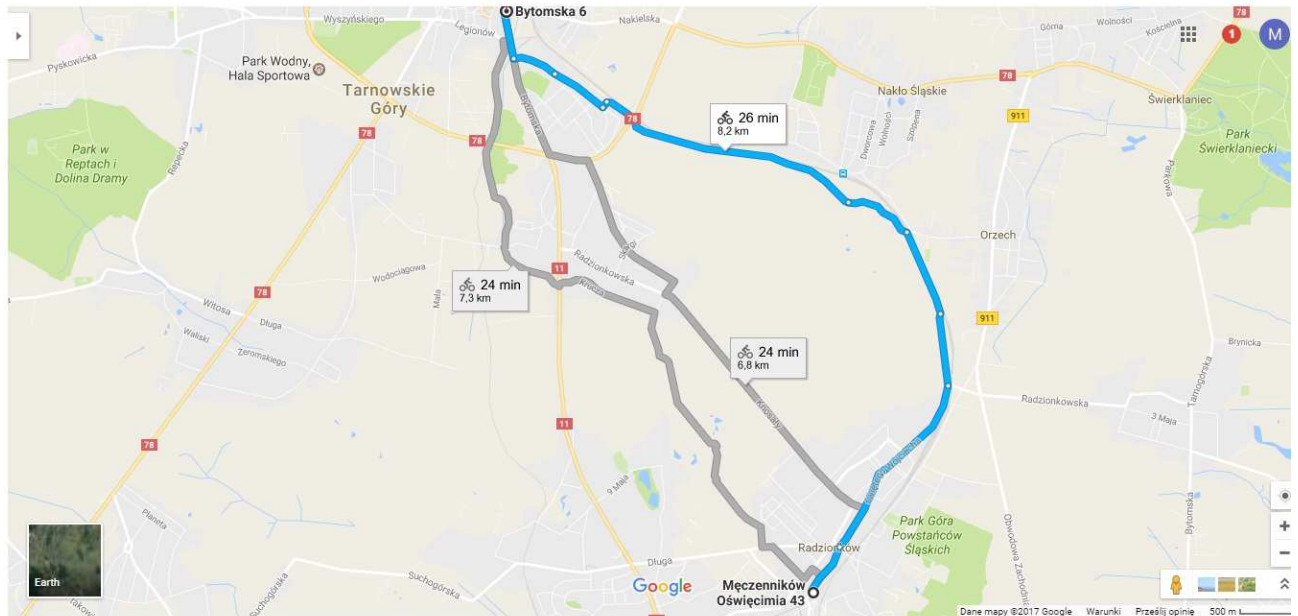

6. Komisariat Policji w Radzionkowie

Komenda Powiatowa Policji w Tarnowskich Górach, 42-600 Tarnowskie Góry, ul. Bytomska 6

Długość trasy 8,2 km