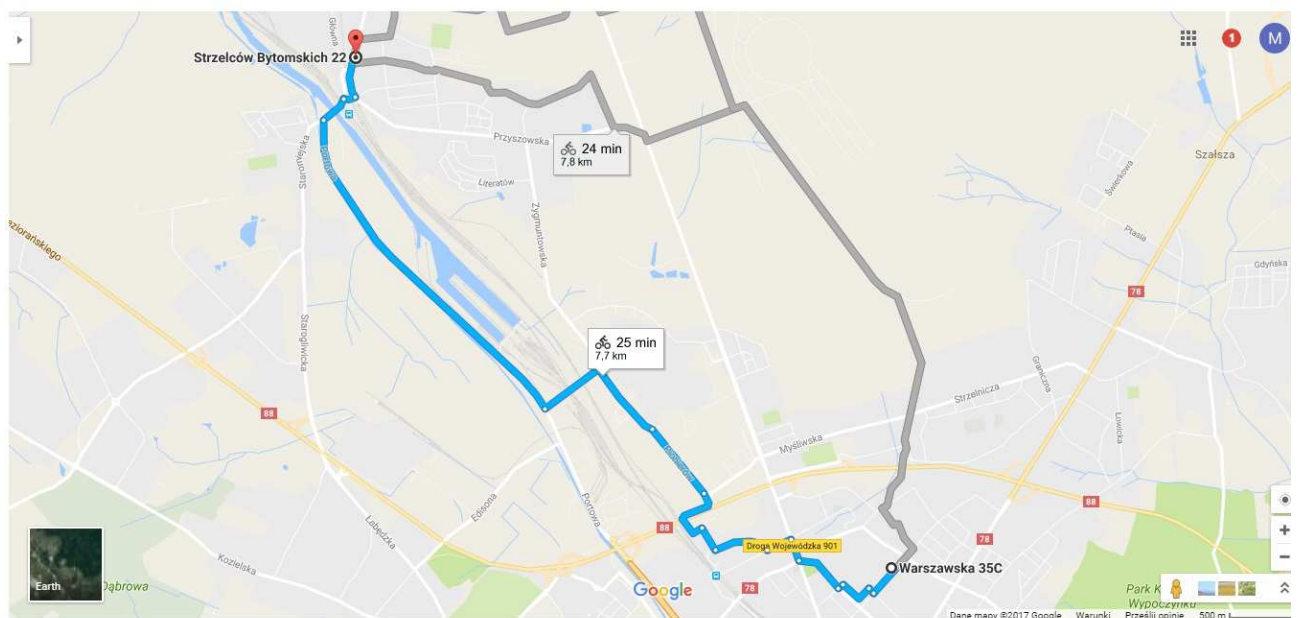

# Szczegółowy opis trasy rowerowej podczas wyprawy

## Etap VI - 100 km

1. Komisariat Policji II w Gliwicach, 44-100 Gliwice, ul. Warszawska 35C

Komisariat Policji IV w Gliwicach, 44-109 Gliwice, ul. Strzelców Bytomskich 22

***Długość trasy 7,7 km***

## 2. Komisariat Policji IV w Gliwicach

Komisariat Policji w Pyskowicach, 44-120 Pyskowice, ul. Wyszyńskiego 24A

**Długość trasy 6,7 km**

## 3. Komisariat Policji w Pyskowicach

Komisariat Policji w Zbrostawicach, 42-674 Zbrostawice, ul. Tarnogórska 37 (Kamieniec)

**Długość trasy 6,4 km**