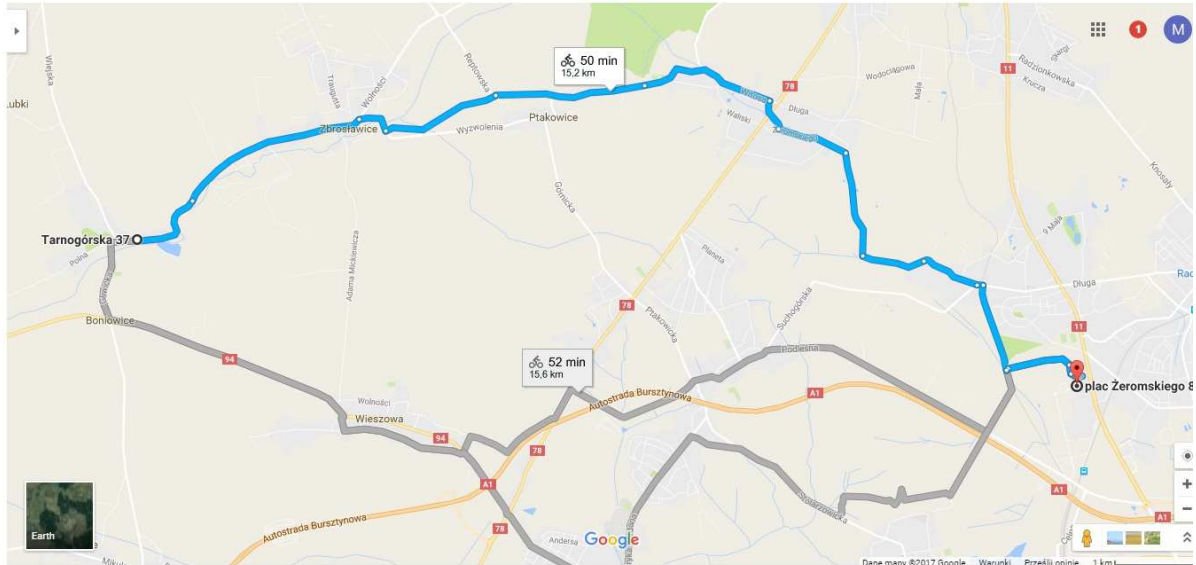

## Etap VI - 100 km

1. Komisariat Policji II w Gliwicach, 44-100 Gliwice, ul. Warszawska 35C

Komisariat Policji IV w Gliwicach, 44-109 Gliwice, ul. Strzelców Bytomskich 22

***Długość trasy 7,7 km***

## 2. Komisariat Policji IV w Gliwicach

Komisariat Policji w Pyskowicach, 44-120 Pyskowice, ul. Wyszyńskiego 24A

**Długość trasy 6,7 km**

## 3. Komisariat Policji w Pyskowicach

Komisariat Policji w Zbrostawicach, 42-674 Zbrostawice, ul. Tarnogórska 37 (Kamieniec)

**Długość trasy 6,4 km**

#### 4. Komisariat Policji w Zbrostawicach

Komisariat Policji V w Bytomiu, 41-914 Bytom, Pl. Żeromskiego 8

**Długość trasy 15,2 km**