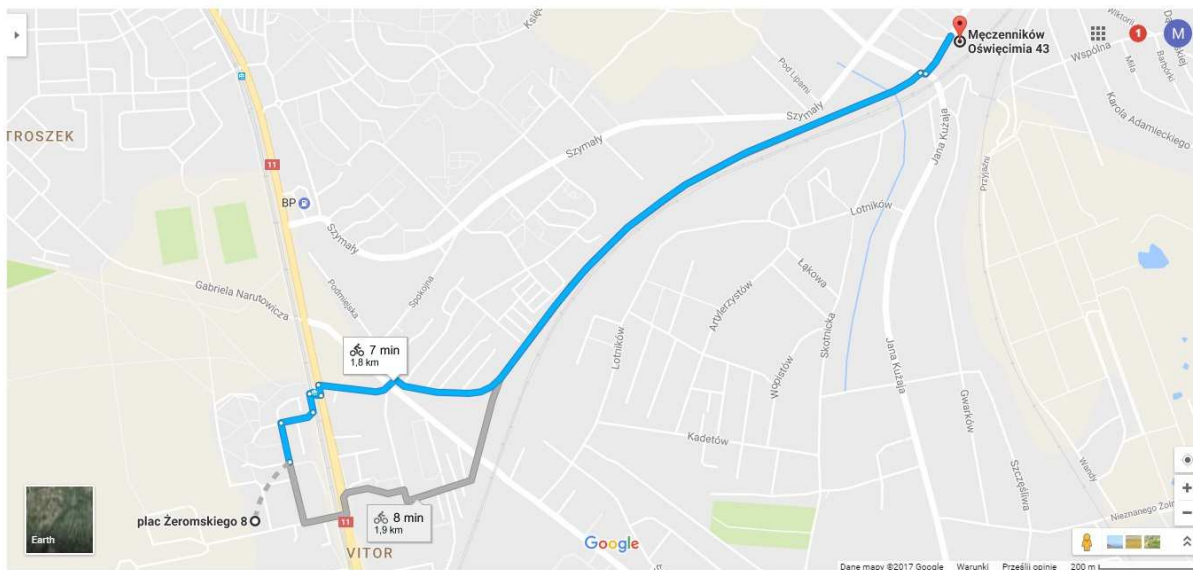

## Etap VI - 100 km

1. Komisariat Policji II w Gliwicach, 44-100 Gliwice, ul. Warszawska 35C

Komisariat Policji IV w Gliwicach, 44-109 Gliwice, ul. Strzelców Bytomskich 22

***Długość trasy 7,7 km***

## 3. Komisariat Policji w Pyskowicach

Komisariat Policji w Zbrostawicach, 42-674 Zbrostawice, ul. Tarnogórska 37 (Kamieniec)

**Długość trasy 6,4 km**

#### 4. Komisariat Policji w Zbrostawicach

Komisariat Policji V w Bytomiu, 41-914 Bytom, Pl. Żeromskiego 8

**Długość trasy 15,2 km**

#### 5. Komisariat Policji V w Bytomiu

Komisariat Policji w Radzionkowie, 41-922 Radzionków, ul. Męczenników Oświęcimia 43

**Długość trasy 1,8 km**