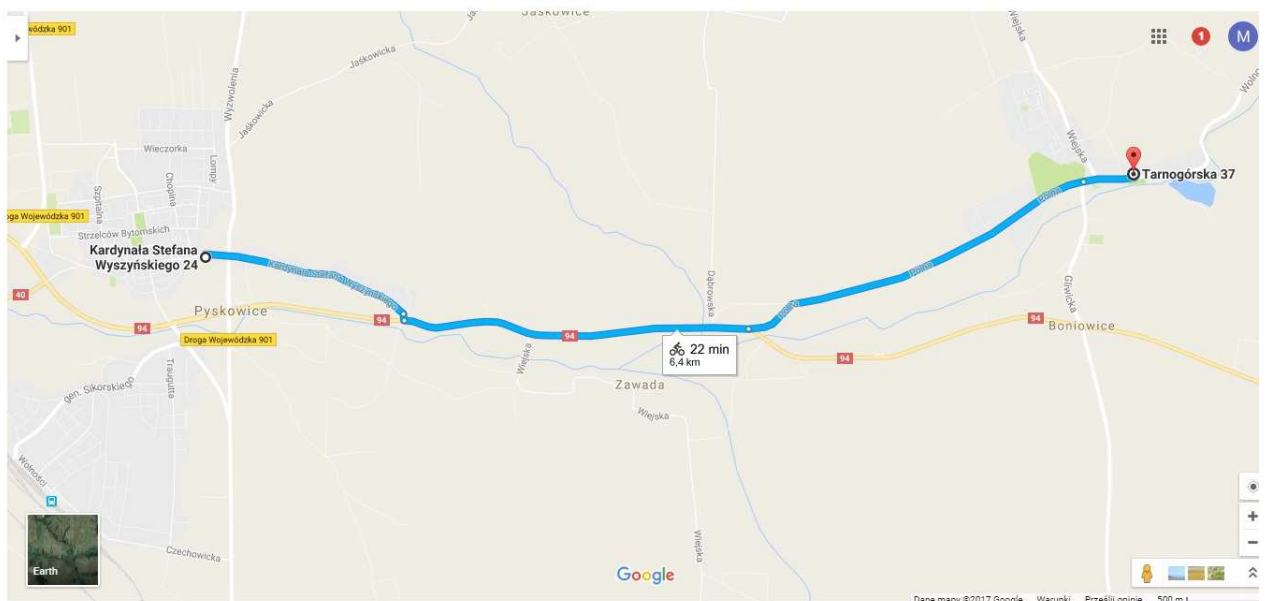

## Etap VI - 100 km

1. Komisariat Policji II w Gliwicach, 44-100 Gliwice, ul. Warszawska 35C

Komisariat Policji IV w Gliwicach, 44-109 Gliwice, ul. Strzelców Bytomskich 22

***Długość trasy 7,7 km***

## 2. Komisariat Policji IV w Gliwicach

Komisariat Policji w Pyskowicach, 44-120 Pyskowice, ul. Wyszyńskiego 24A

**Długość trasy 6,7 km**

## 3. Komisariat Policji w Pyskowicach

Komisariat Policji w Zbrostawicach, 42-674 Zbrostawice, ul. Tarnogórska 37 (Kamieniec)

**Długość trasy 6,4 km**

#### 4. Komisariat Policji w Zbrostawicach

Komisariat Policji V w Bytomiu, 41-914 Bytom, Pl. Żeromskiego 8

**Długość trasy 15,2 km**